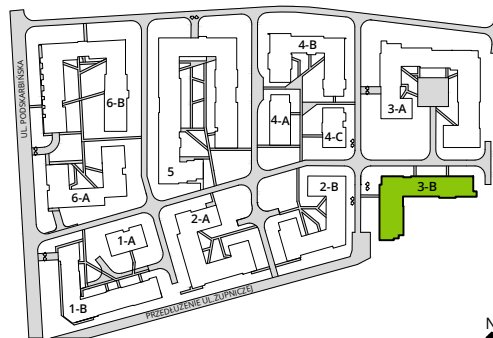

Aleje Praskie.

nr 50

Powierzchnia **31,61m²**

Piętro **4**

Aranżacja mieszkania jest przykładowa.

Powierzchnia **użytkowa**

hol wejściowy	5.00 m ²
salon z aneksem	21.96 m ²
łazienka	4.65 m ²
Razem	31.61 m²
+balkon	3.75 m ²

Rzut kondygnacji **Piętro 4**

Plan osiedla **Budynek 3-B**

U nas nigdy nie płacisz za powierzchnię pod ścianami działowymi.