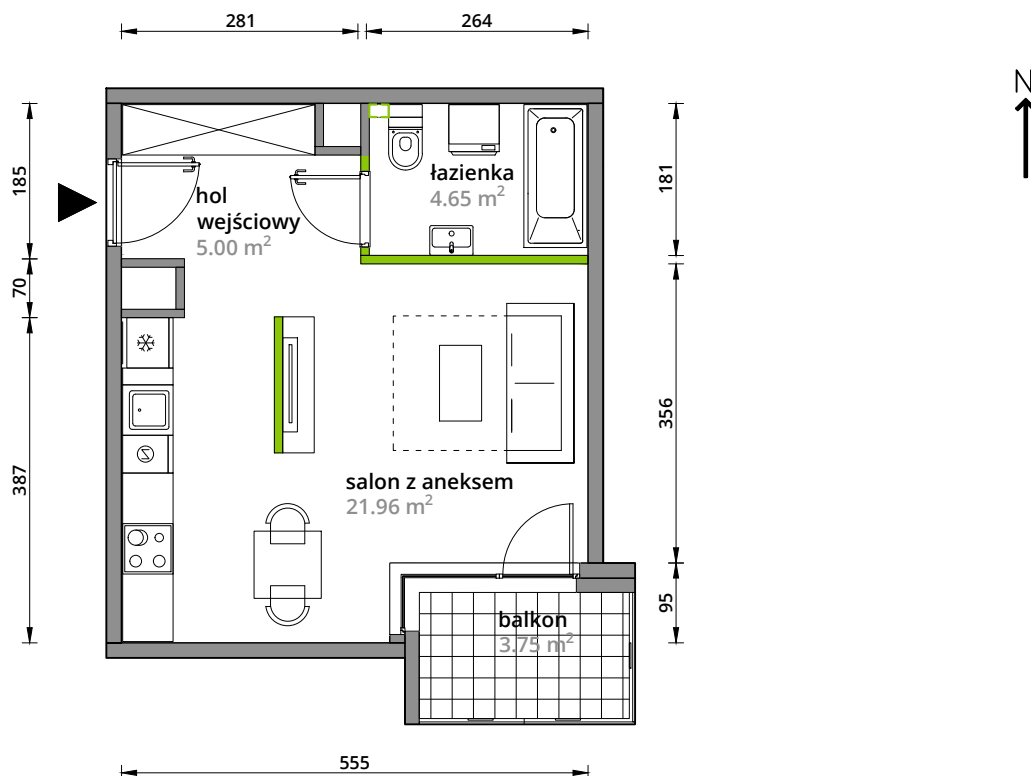

Aleje Praskie.

nr 50

Powierzchnia **31,61m²**

Piętro **4**

Aranżacja mieszkania jest przykładowa.

Powierzchnia **użytkowa**

hol wejściowy	5.00 m ²
salon z aneksem	21.96 m ²
łazienka	4.65 m ²
Razem	31.61 m²
+balkon	3.75 m ²

Rzut kondygnacji **Piętro 4**

Plan osiedla **Budynek 3-B**

U nas nigdy nie płacisz za powierzchnię pod ścianami działowymi.