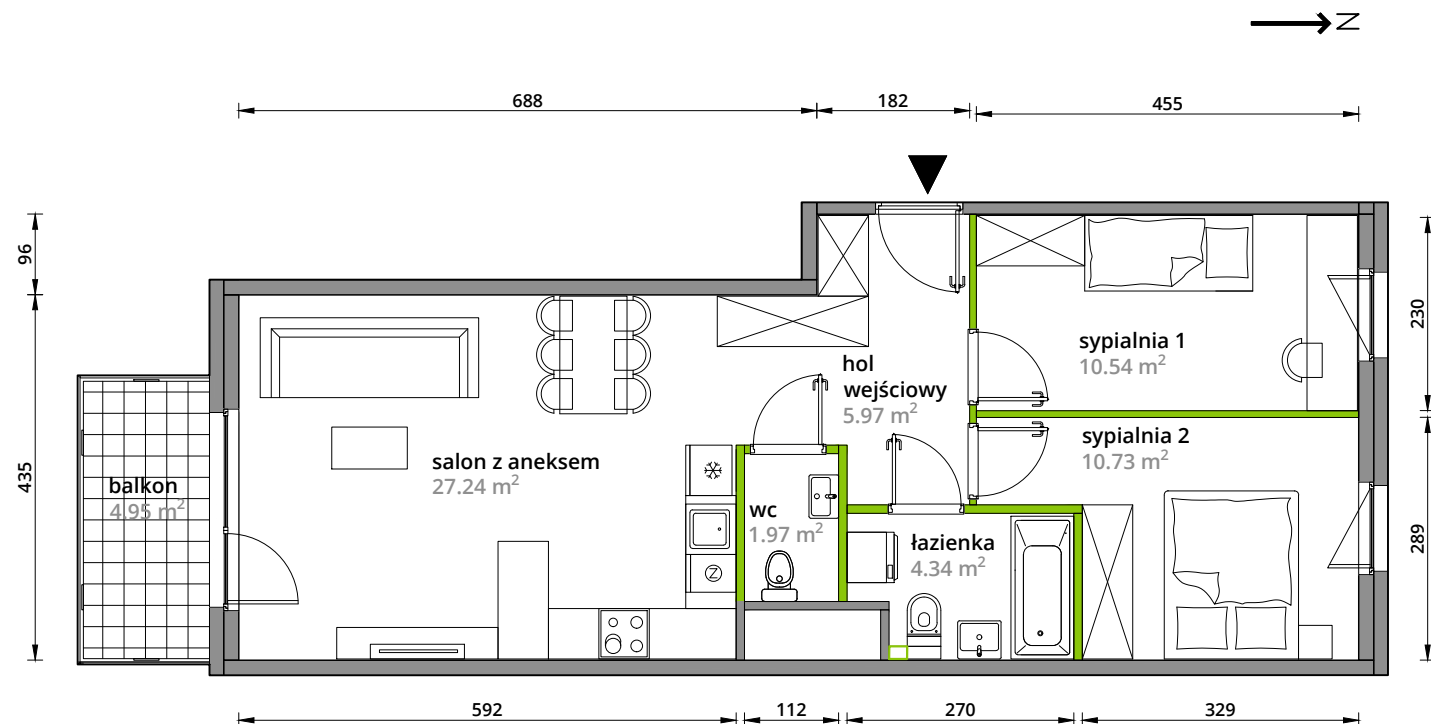

Aleje Praskie.

nr 51

Powierzchnia **60,79m²**

Piętro 1

Aranżacja mieszkania jest przykładowa.

Powierzchnia użytkowa

hol wejściowy	5.97 m ²
salon z aneksem	27.24 m ²
sypialnia 1	10.54 m ²
sypialnia 2	10.73 m ²
łazienka	4.34 m ²
wc	1.97 m ²
Razem	60.79 m²
+balkon	4.95 m ²

U nas nigdy nie płacisz za powierzchnię pod ścianami działowymi.

Rzut kondygnacji Piętro 1

Plan osiedla Budynek 3-B