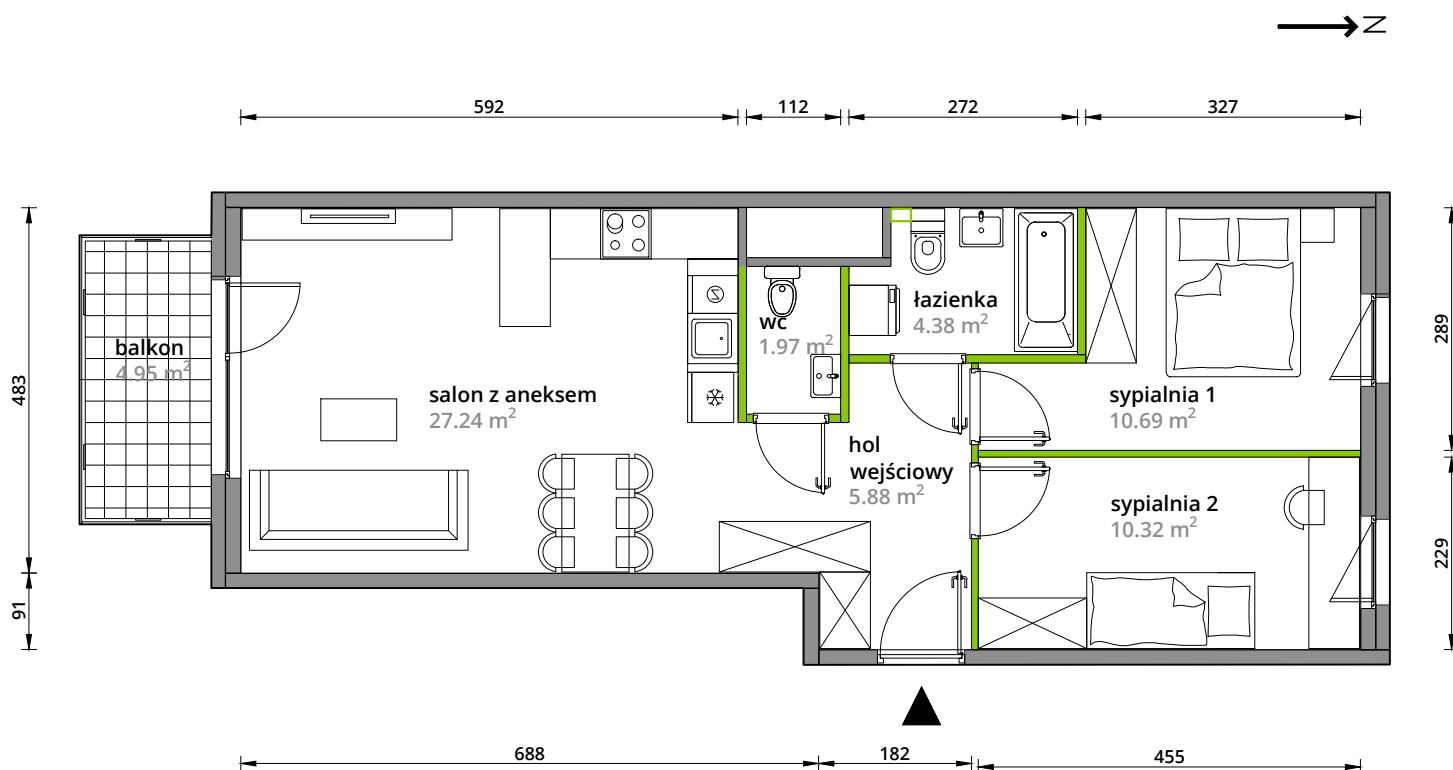

Aleje Praskie.

nr 53

Powierzchnia **60,48m²**

Piętro 1

Aranżacja mieszkania jest przykładowa.

Powierzchnia **użytkowa**

hol wejściowy	5.88 m ²
salon z aneksem	27.24 m ²
sypialnia 1	10.69 m ²
sypialnia 2	10.32 m ²
łazienka	4.38 m ²
wc	1.97 m ²
Razem	60.48 m²
+balkon	4.95 m ²

Rzut kondygnacji **Piętro 1**

Plan osiedla **Budynek 3-B**

U nas nigdy nie płacisz za powierzchnię pod ścianami działowymi.