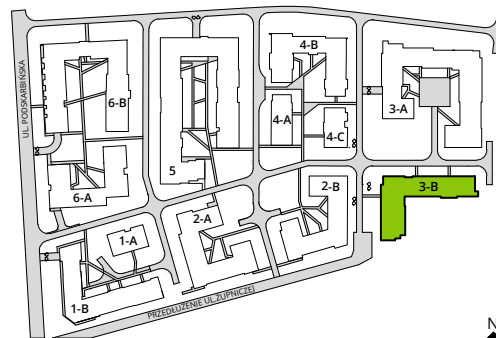

Aleje Praskie.

nr 58

Powierzchnia **41,61m²**

Piętro **3**

Aranżacja mieszkania jest przykładowa.

Powierzchnia **użytkowa**

Rzut kondygnacji **Piętro 3**

Plan osiedla **Budynek 3-B**

hol wejściowy	3.71 m ²
salon z aneksem	22.91 m ²
sypialnia	10.69 m ²
łazienka	4.30 m ²
Razem	41.61 m²
+balkon	3.75 m ²

U nas nigdy nie płacisz za powierzchnię pod ścianami działowymi.