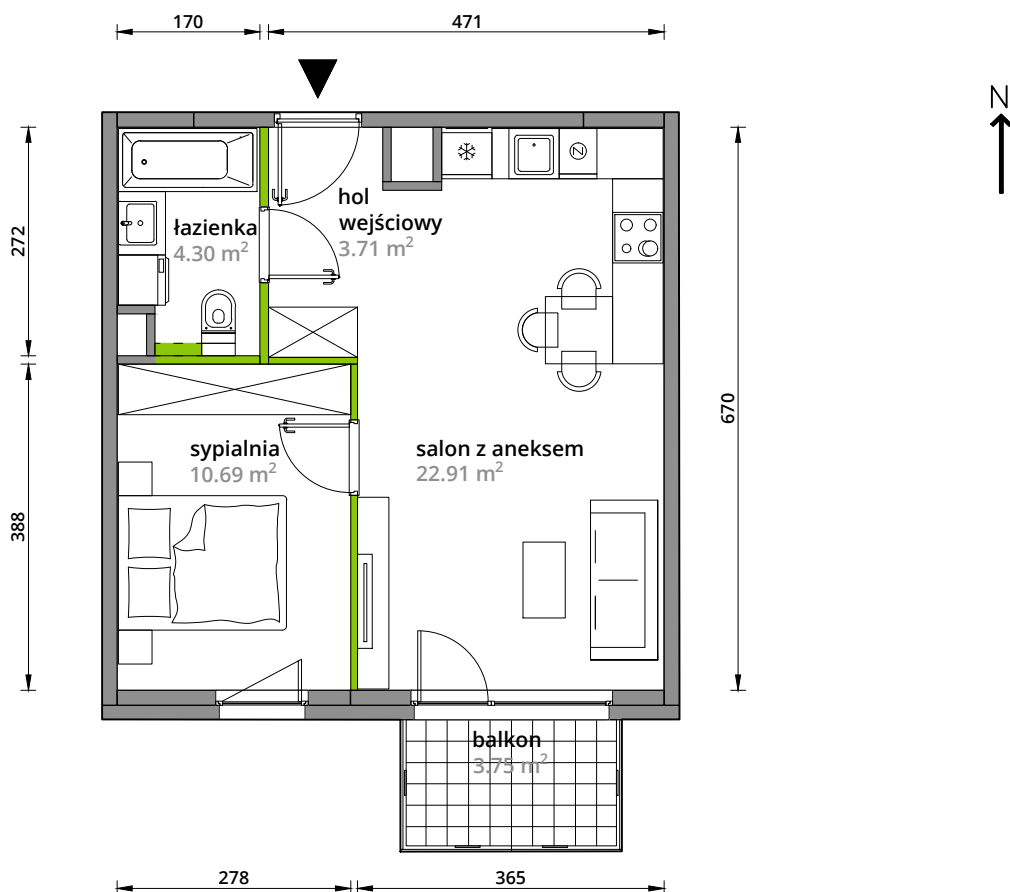

Aleje Praskie.

nr 58

Powierzchnia **41,61m²**

Piętro **3**

Aranżacja mieszkania jest przykładowa.

Powierzchnia **użytkowa**

Rzut kondygnacji **Piętro 3**

Plan osiedla **Budynek 3-B**

hol wejściowy	3.71 m ²
salon z aneksem	22.91 m ²
sypialnia	10.69 m ²
łazienka	4.30 m ²
Razem	41.61 m²
+balkon	3.75 m ²

U nas nigdy nie płacisz za powierzchnię pod ścianami działowymi.