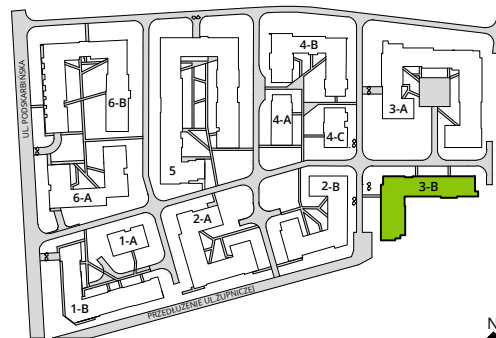

Aleje Praskie.

nr 59

Powierzchnia **60,48m²**

Piętro **3**

Aranżacja mieszkania jest przykładowa.

Powierzchnia **użytkowa**

hol wejściowy	5.88 m ²
salon z aneksem	27.24 m ²
sypialnia 1	10.69 m ²
sypialnia 2	10.32 m ²
łazienka	4.38 m ²
wc	1.97 m ²
Razem	60.48 m²
+balkon	4.95 m ²

Rzut kondygnacji **Piętro 3**

Plan osiedla **Budynek 3-B**

U nas nigdy nie płacisz za powierzchnię pod ścianami działowymi.