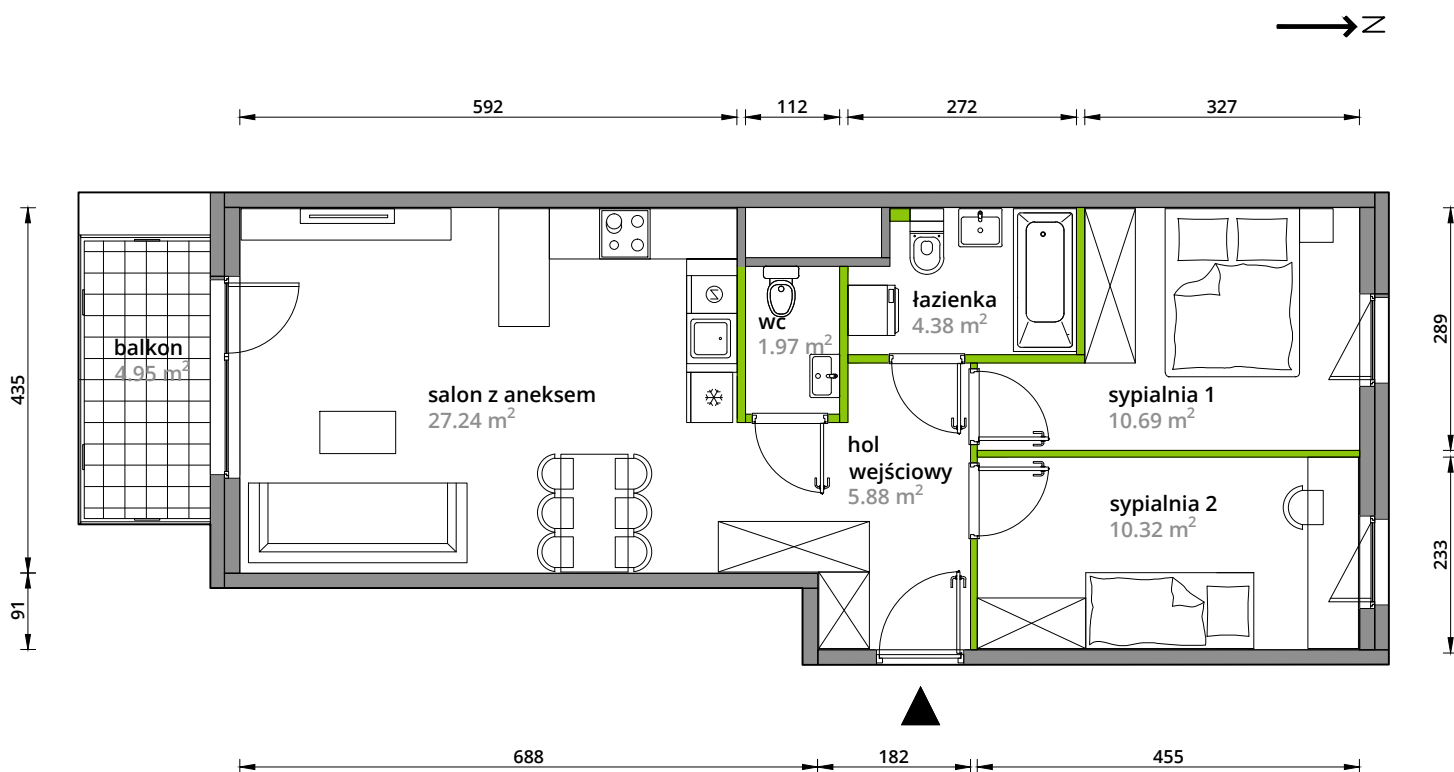

Aleje Praskie.

nr 59

Powierzchnia **60,48m²**

Piętro **3**

Aranżacja mieszkania jest przykładowa.

Powierzchnia **użytkowa**

hol wejściowy	5.88 m ²
salon z aneksem	27.24 m ²
sypialnia 1	10.69 m ²
sypialnia 2	10.32 m ²
łazienka	4.38 m ²
wc	1.97 m ²
Razem	60.48 m²
+balkon	4.95 m ²

Rzut kondygnacji **Piętro 3**

Plan osiedla **Budynek 3-B**

U nas nigdy nie płacisz za powierzchnię pod ścianami działowymi.