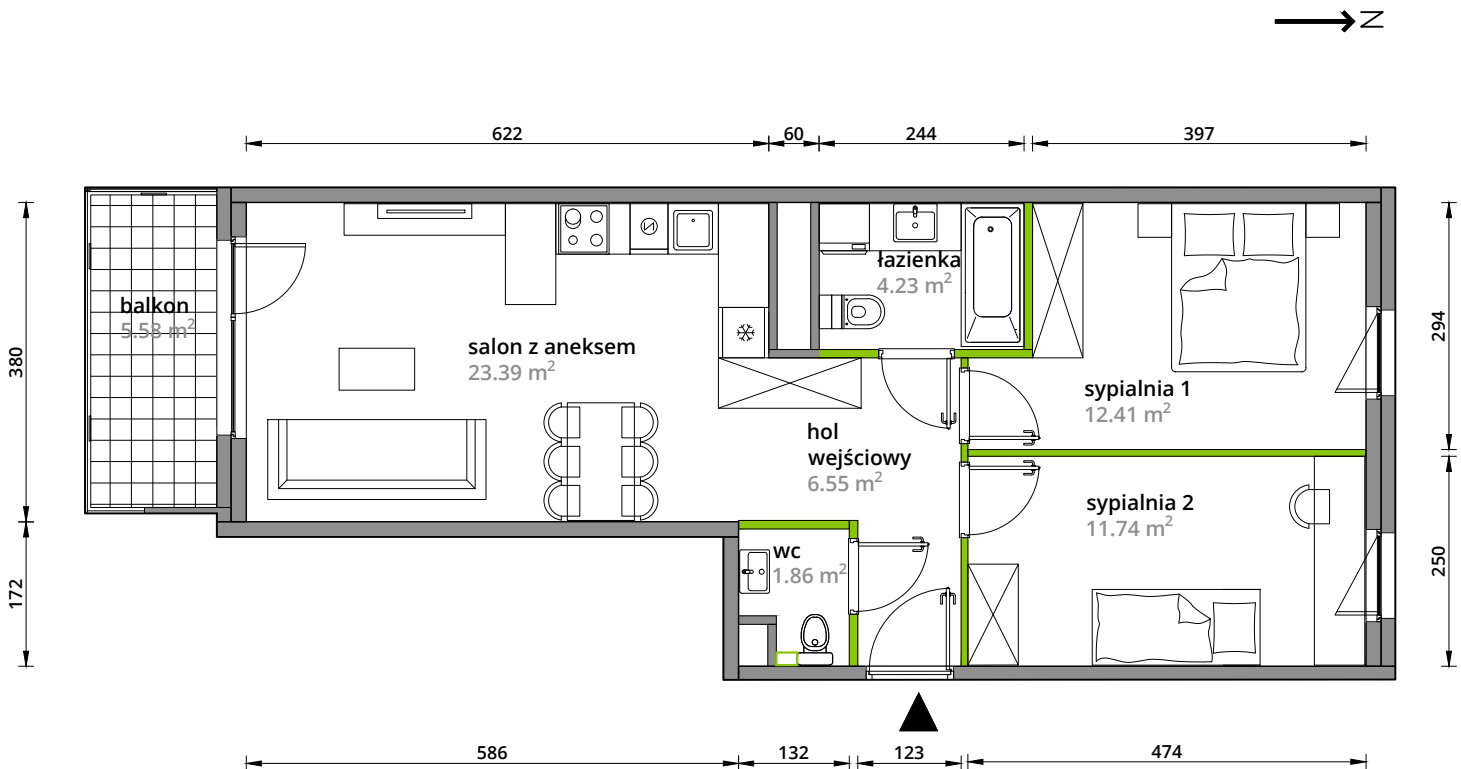

Aleje Praskie.

nr 67

Powierzchnia **60,18m²**

Piętro 1

Aranżacja mieszkania jest przykładowa.

Powierzchnia użytkowa

hol wejściowy	6.55 m ²
salon z aneksem	23.39 m ²
sypialnia 1	12.41 m ²
sypialnia 2	11.74 m ²
łazienka	4.23 m ²
wc	1.86 m ²
Razem	60.18 m²
+balkon	5.58 m ²

Rzut kondygnacji Piętro 1

Plan osiedla Budynek 3-B

U nas nigdy nie płacisz za powierzchnię pod ścianami działowymi.