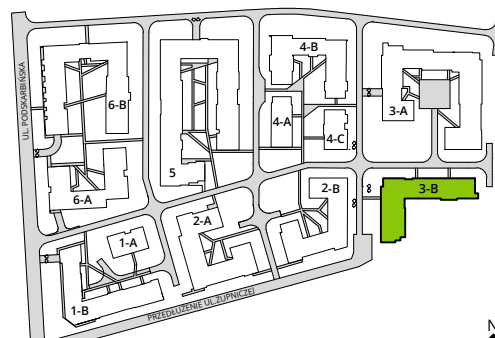

Aleje Praskie.

nr 71

Powierzchnia **33,48m²**

Piętro 2

Aranżacja mieszkania jest przykładowa.

Powierzchnia **użytkowa**

hol wejściowy	2.20 m ²
salon z aneksem	18.35 m ²
aneks sypialniany	7.84 m ²
łazienka	5.09 m ²
Razem	33.48 m²
+balkon	3.75 m ²

Rzut kondygnacji **Piętro 2**

Plan osiedla **Budynek 3-B**

U nas nigdy nie płacisz za powierzchnię pod ścianami działowymi.