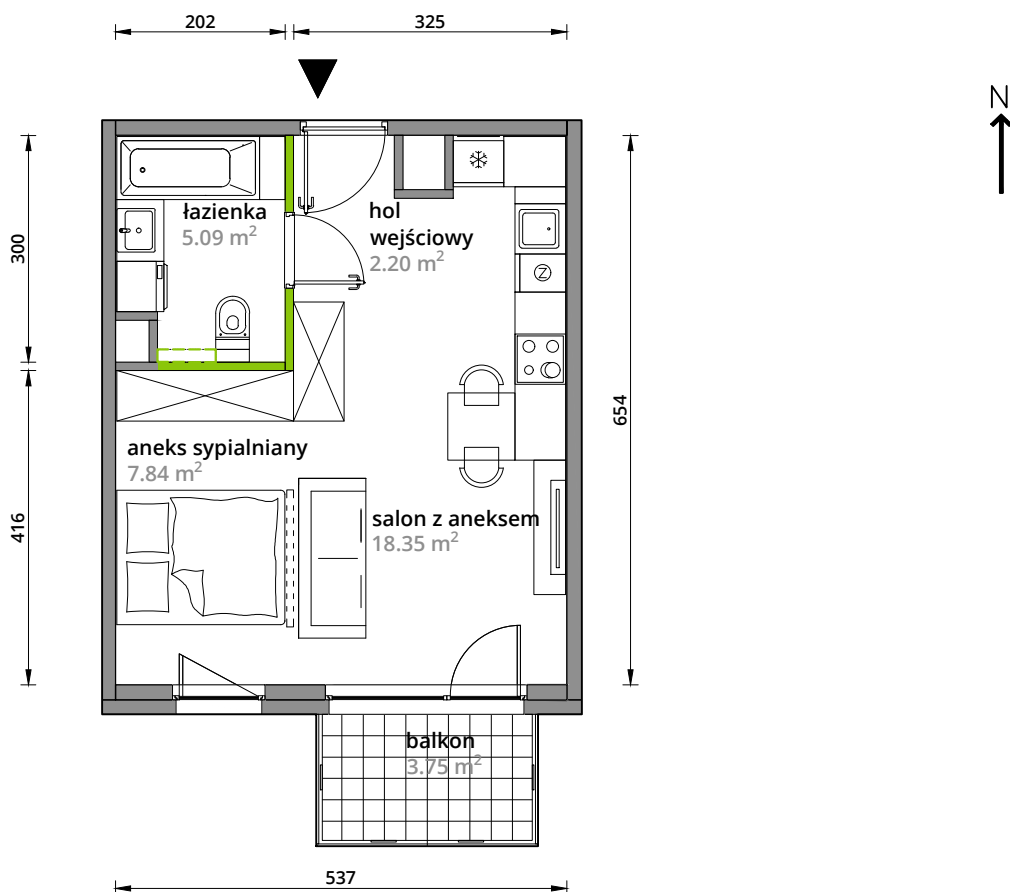

Aleje Praskie.

nr 71

Powierzchnia **33,48m²**

Piętro 2

Aranżacja mieszkania jest przykładowa.

Powierzchnia **użytkowa**

hol wejściowy	2.20 m ²
salon z aneksem	18.35 m ²
aneks sypialniany	7.84 m ²
łazienka	5.09 m ²
Razem	33.48 m²
+balkon	3.75 m ²

Rzut kondygnacji **Piętro 2**

Plan osiedla **Budynek 3-B**

U nas nigdy nie płacisz za powierzchnię pod ścianami działowymi.