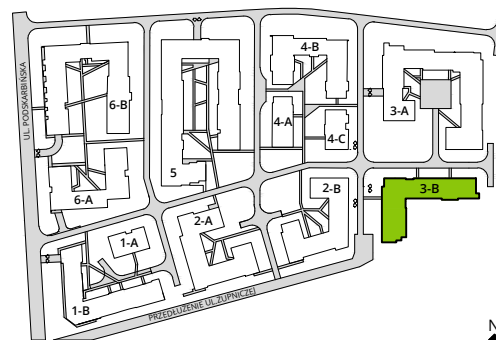

Aleje Praskie.

nr 72

Powierzchnia **60,18m²**

Piętro **2**

Aranżacja mieszkania jest przykładowa.

Powierzchnia **użytkowa**

hol wejściowy	6.55 m ²
salon z aneksem	23.39 m ²
sypialnia 1	12.41 m ²
sypialnia 2	11.74 m ²
łazienka	4.23 m ²
wc	1.86 m ²
Razem	60.18 m²
+balkon	5.58 m ²

Rzut kondygnacji **Piętro 2**

Plan osiedla **Budynek 3-B**

U nas nigdy nie płacisz za powierzchnię pod ścianami działowymi.