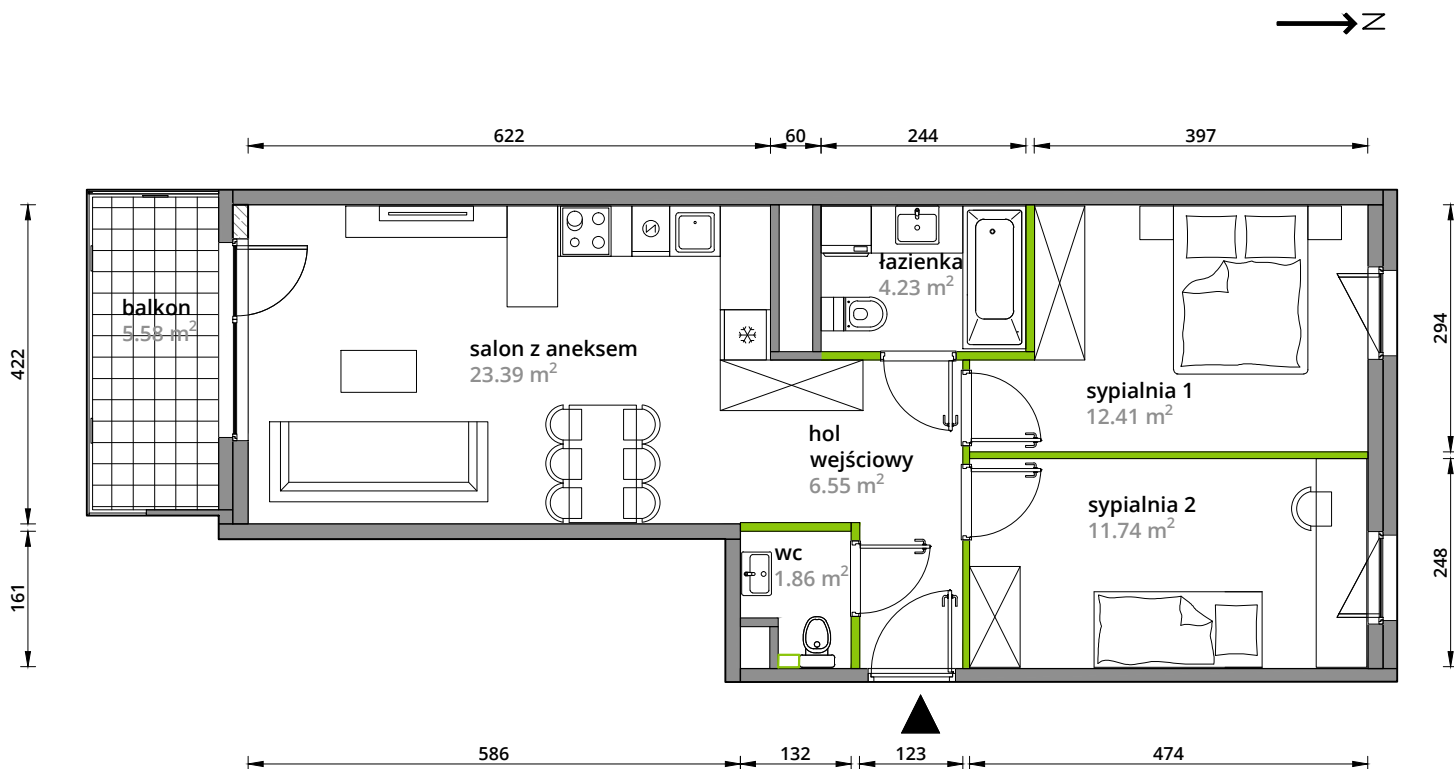

Aleje Praskie.

nr 72

Powierzchnia **60,18m²**

Piętro **2**

Aranżacja mieszkania jest przykładowa.

Powierzchnia **użytkowa**

hol wejściowy	6.55 m ²
salon z aneksem	23.39 m ²
sypialnia 1	12.41 m ²
sypialnia 2	11.74 m ²
łazienka	4.23 m ²
wc	1.86 m ²
Razem	60.18 m²
+balkon	5.58 m ²

Rzut kondygnacji **Piętro 2**

Plan osiedla **Budynek 3-B**

U nas nigdy nie płacisz za powierzchnię pod ścianami działowymi.