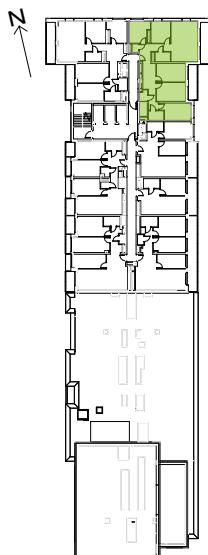

Legnicka Vita

L1/16/150

Powierzchnia **122.91 m²**

Piętro 16

Aranżacja mieszkania jest przykładowa

Powierzchnia użytkowa

korytarz	20.98 m ²
pom. gosp.	2.19 m ²
salon+aneks	39.85 m ²
sypialnia 1	10.78 m ²
sypialnia 2	13.61 m ²
sypialnia 3	13.85 m ²
sypialnia 4	12.69 m ²
wc	1.48 m ²
łazienka 1	3.76 m ²
łazienka 2	3.72 m ²
Razem	122.91 m²
+ loggia 1	9.52 m ²
+ loggia 2	8.08 m ²

U nas nigdy nie płacisz za powierzchnię pod ścianami działowymi

Rzut kondygnacji Piętro 16

Plan osiedla Budynek L1