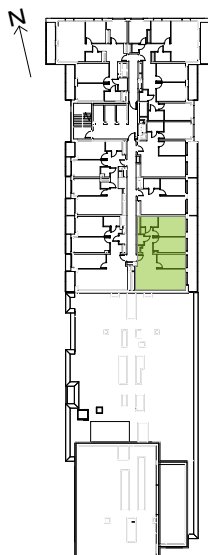

Legnicka Vita.

L1/16/153

Powierzchnia **84.39 m²**

Piętro **16**

Aranżacja mieszkania jest przykładowa

Powierzchnia użytkowa

korytarz	10.50 m ²
salon+aneks	30.35 m ²
sypialnia 1	10.25 m ²
sypialnia 2	12.33 m ²
sypialnia 3	14.86 m ²
wc	1.63 m ²
łazienka	4.47 m ²
Razem	84.39 m²
+ loggia	17.28 m ²

Rzut kondygnacji Piętro 16

Plan osiedla Budynek L1

U nas nigdy nie płacisz za powierzchnię pod ścianami działowymi