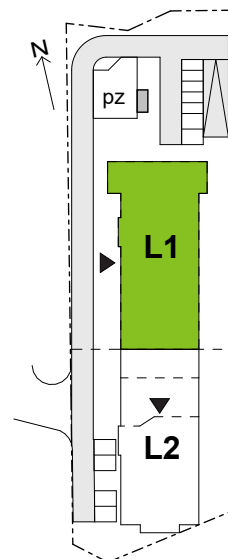

Legnicka Vita.

L1/16/153

Powierzchnia **84.39 m²**

Piętro **16**

Aranżacja mieszkania jest przykładowa

Powierzchnia użytkowa

korytarz	10.50 m ²
salon+aneks	30.35 m ²
sypialnia 1	10.25 m ²
sypialnia 2	12.33 m ²
sypialnia 3	14.86 m ²
wc	1.63 m ²
łazienka	4.47 m ²
Razem	84.39 m²
+ loggia	17.28 m ²

Rzut kondygnacji Piętro 16

Plan osiedla Budynek L1

U nas nigdy nie płacisz za powierzchnię pod ścianami działowymi