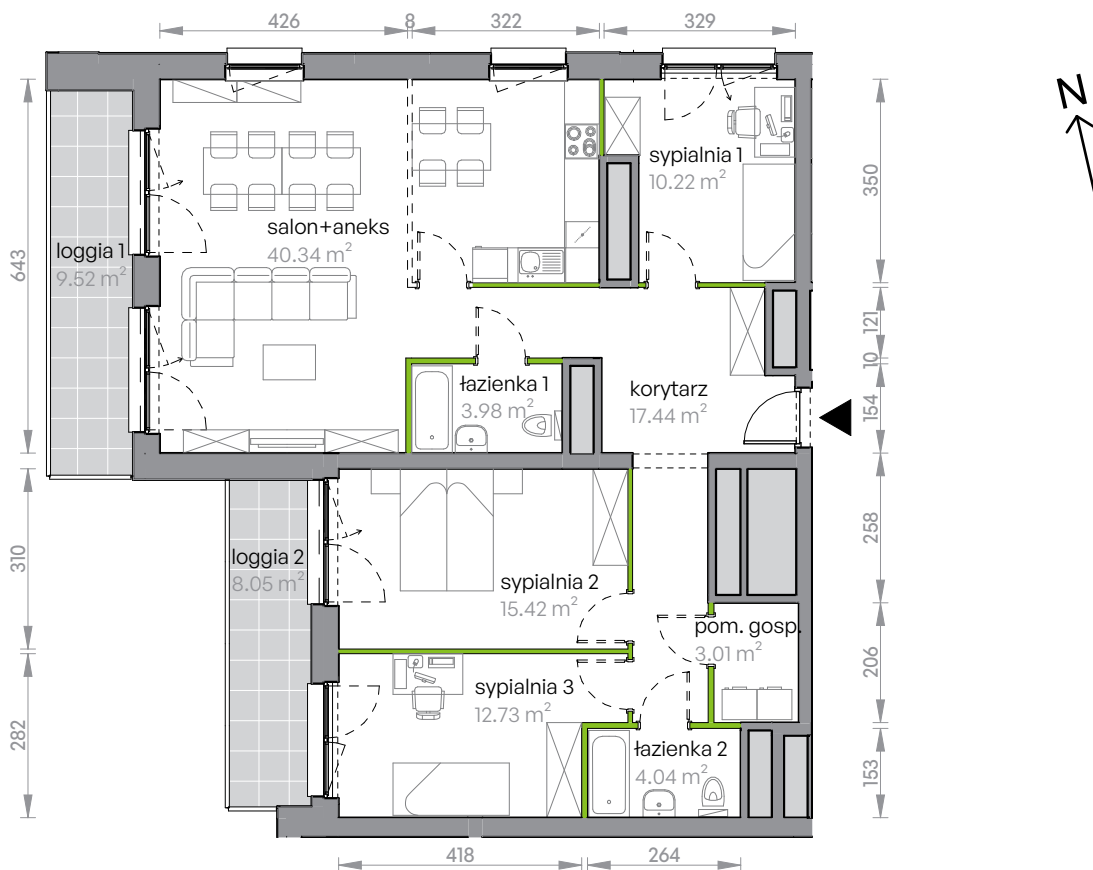

Legnicka Vita.

L1/17/156

Powierzchnia **107.18 m²**

Piętro 17

Aranżacja mieszkania jest przykładowa

Powierzchnia użytkowa

korytarz	17.44 m ²
pom. gosp.	3.01 m ²
salon+aneks	40.34 m ²
sypialnia 1	10.22 m ²
sypialnia 2	15.42 m ²
sypialnia 3	12.73 m ²
łazienka 1	3.98 m ²
łazienka 2	4.04 m ²
Razem	107.18 m²
+ loggia 1	9.52 m ²
+ loggia 2	8.05 m ²

U nas nigdy nie płacisz za powierzchnię pod ścianami działowymi

Rzut kondygnacji Piętro 17

Plan osiedla Budynek L1