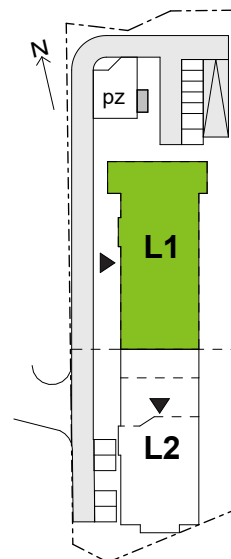

Legnicka Vita

L1/17/160

Powierzchnia **84.39 m²**

Piętro **17**

Aranżacja mieszkania jest przykładowa

Powierzchnia użytkowa

korytarz	10.50 m ²
salon+aneks	30.35 m ²
sypialnia 1	10.25 m ²
sypialnia 2	12.33 m ²
sypialnia 3	14.86 m ²
wc	1.63 m ²
łazienka	4.47 m ²
Razem	84.39 m²
+ loggia	17.28 m ²

Rzut kondygnacji Piętro 17

Plan osiedla Budynek L1

U nas nigdy nie płacisz za powierzchnię pod ścianami działowymi