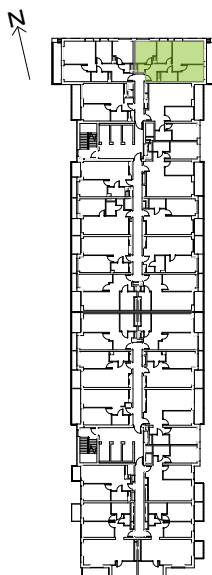

Legnicka Vita

L1/1/3

Powierzchnia **63.91 m²**

Piętro 1

Aranżacja mieszkania jest przykładowa

Powierzchnia użytkowa

korytarz	9.91 m ²
salon+aneks	26.81 m ²
sypialnia 1	10.26 m ²
sypialnia 2	11.35 m ²
wc	1.54 m ²
łazienka	4.04 m ²
Razem	63.91 m²
+ balkon	9.10 m ²

U nas nigdy nie płacisz za powierzchnię pod ścianami działowymi

Rzut kondygnacji Piętro 1

Plan osiedla Budynek L1