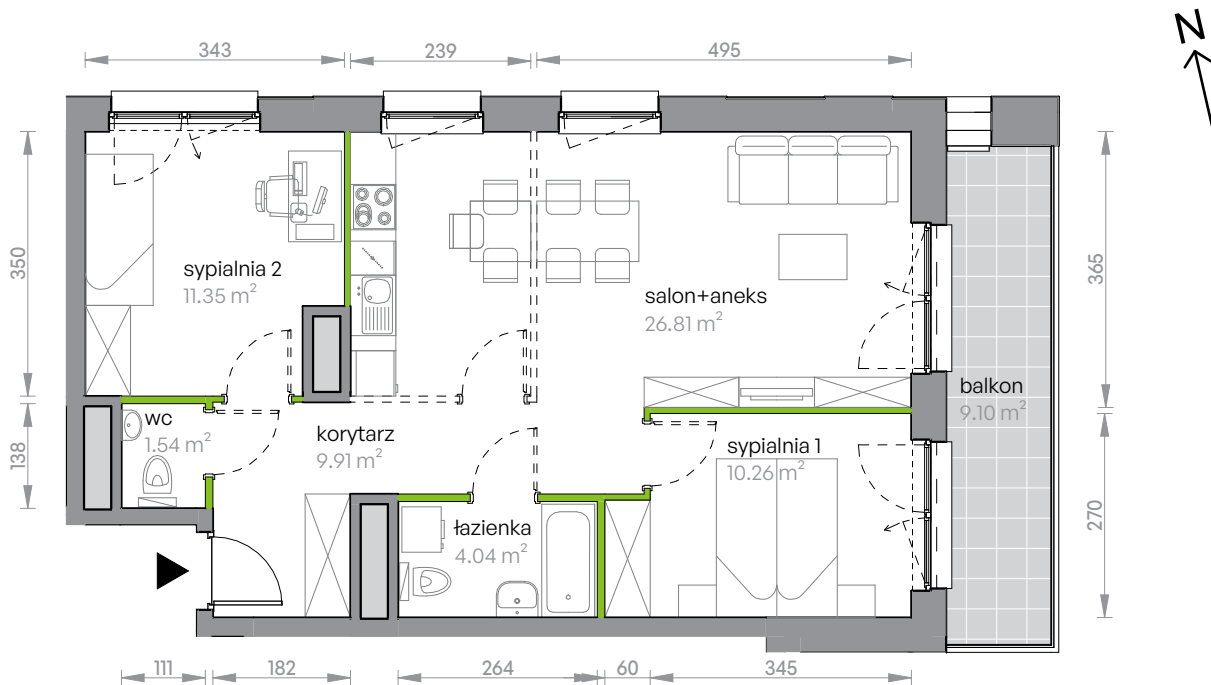

Legnicka Vita

L1/1/3

Powierzchnia **63.91 m²**

Piętro 1

Aranżacja mieszkania jest przykładowa

Powierzchnia użytkowa

korytarz	9.91 m ²
salon+aneks	26.81 m ²
sypialnia 1	10.26 m ²
sypialnia 2	11.35 m ²
wc	1.54 m ²
łazienka	4.04 m ²
Razem	63.91 m²
+ balkon	9.10 m ²

U nas nigdy nie płacisz za powierzchnię pod ścianami działowymi

Rzut kondygnacji Piętro 1

Plan osiedla Budynek L1