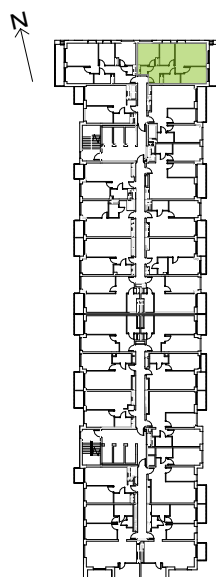

Legnicka Vita

L1/4/39

Powierzchnia **63.91 m²**

Piętro **4**

Aranżacja mieszkania jest przykładowa

Powierzchnia **użytkowa**

| | |
|--------------|----------------------------|
| korytarz | 9.91 m ² |
| salon+aneks | 26.81 m ² |
| sypialnia 1 | 10.26 m ² |
| sypialnia 2 | 11.35 m ² |
| wc | 1.54 m ² |
| łazienka | 4.04 m ² |
| Razem | 63.91 m² |
| + balkon | 9.49 m ² |

U nas nigdy nie płacisz za powierzchnię pod ścianami działowymi

Rzut kondygnacji **Piętro 4**

Plan osiedla **Budynek L1**