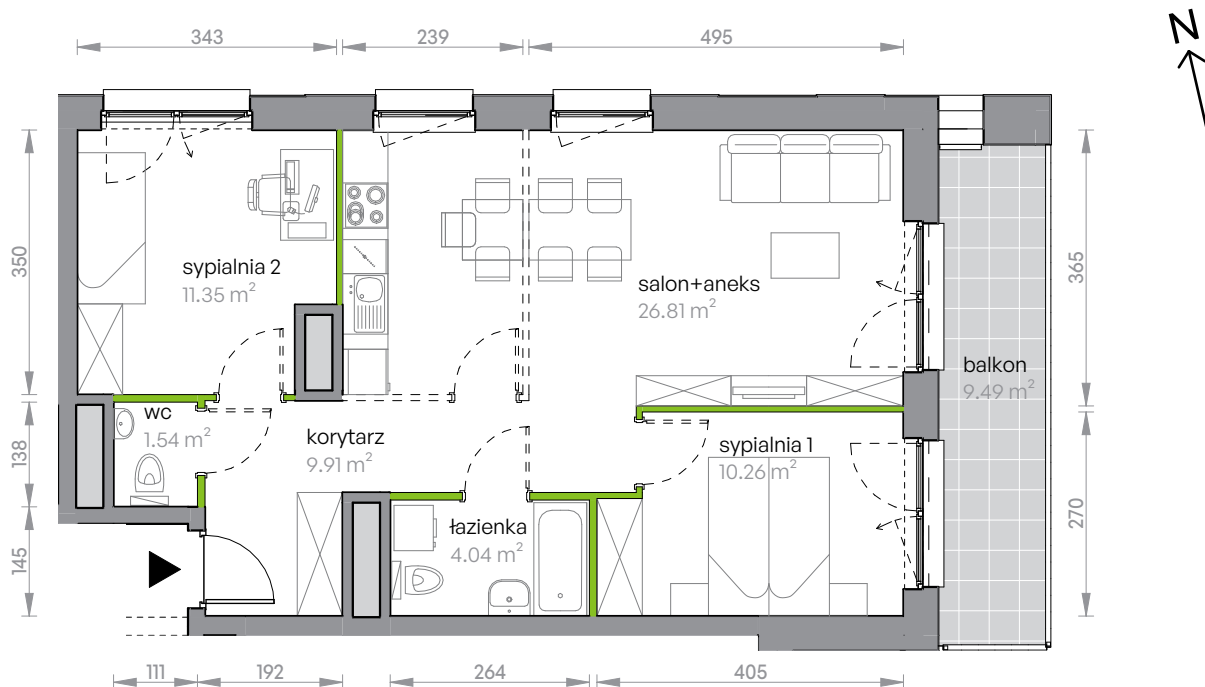

Legnicka Vita

L1/4/39

Powierzchnia **63.91 m²**

Piętro **4**

Aranżacja mieszkania jest przykładowa

Powierzchnia **użytkowa**

| | |
|--------------|----------------------------|
| korytarz | 9.91 m ² |
| salon+aneks | 26.81 m ² |
| sypialnia 1 | 10.26 m ² |
| sypialnia 2 | 11.35 m ² |
| wc | 1.54 m ² |
| łazienka | 4.04 m ² |
| Razem | 63.91 m² |
| + balkon | 9.49 m ² |

U nas nigdy nie płacisz za powierzchnię pod ścianami działowymi

Rzut kondygnacji **Piętro 4**

Plan osiedla **Budynek L1**