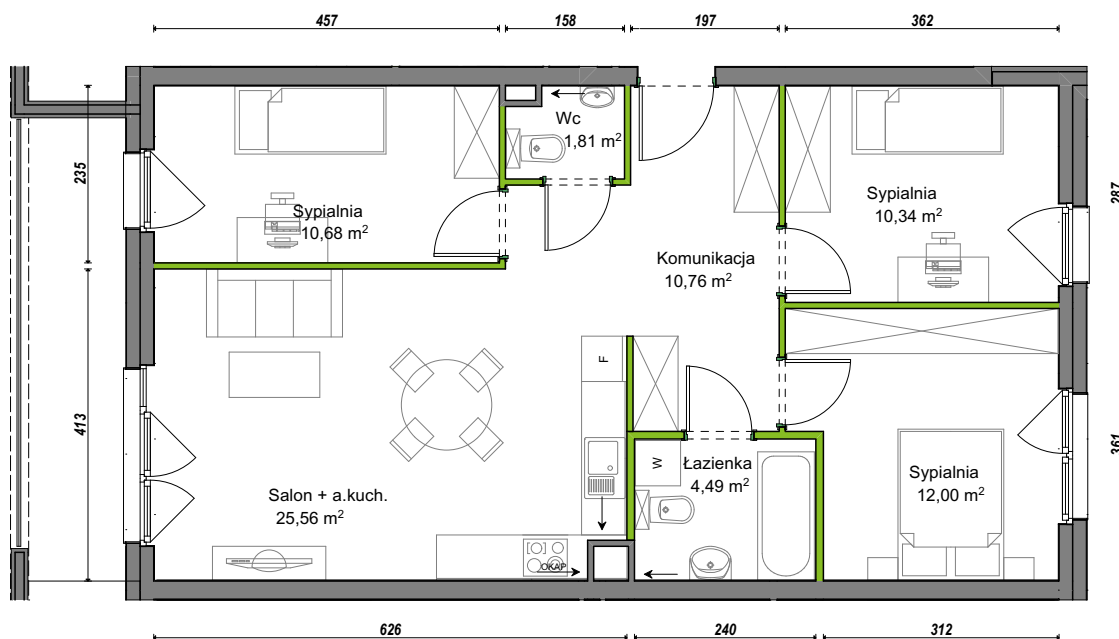

Orawska Vita.

nr D1/B/06

Powierzchnia **75,64 m²**

Piętro **1**

Aranżacja mieszkania jest przykładowa.

Powierzchnia użytkowa

Komunikacja	10,76 m ²
Łazienka	4,49 m ²
Salon + a.kuch.	25,56 m ²
Sypialnia	10,34 m ²
Sypialnia	10,68 m ²
Sypialnia	12,00 m ²
Wc	1,81 m ²
Razem	75,64 m²
+Balkon	8,46 m ²

Rzut kondygnacji Piętro 1

U nas nigdy nie płacisz za powierzchnię pod ścianami dzielowymi.