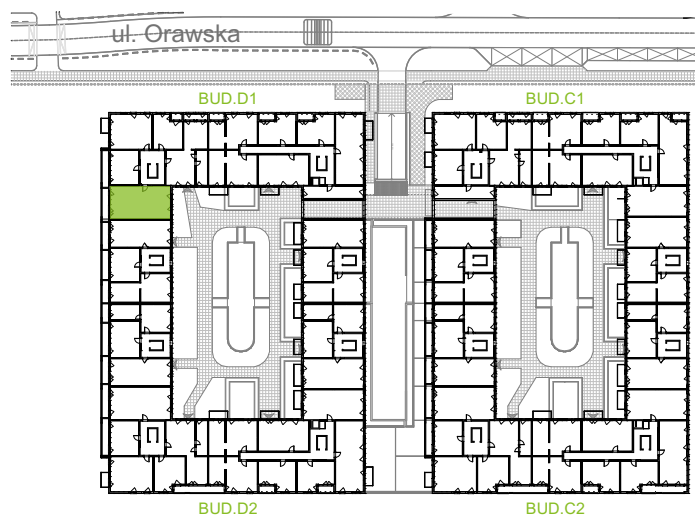

Orawska Vita.

nr D1/B/06

Powierzchnia **75,64 m²**

Piętro **1**

Aranżacja mieszkania jest przykładowa.

Powierzchnia użytkowa

Komunikacja	10,76 m ²
Łazienka	4,49 m ²
Salon + a.kuch.	25,56 m ²
Sypialnia	10,34 m ²
Sypialnia	10,68 m ²
Sypialnia	12,00 m ²
Wc	1,81 m ²
Razem	75,64 m²
+Balkon	8,46 m ²

Rzut kondygnacji Piętro 1

U nas nigdy nie płacisz za powierzchnię pod ścianami dzielowymi.