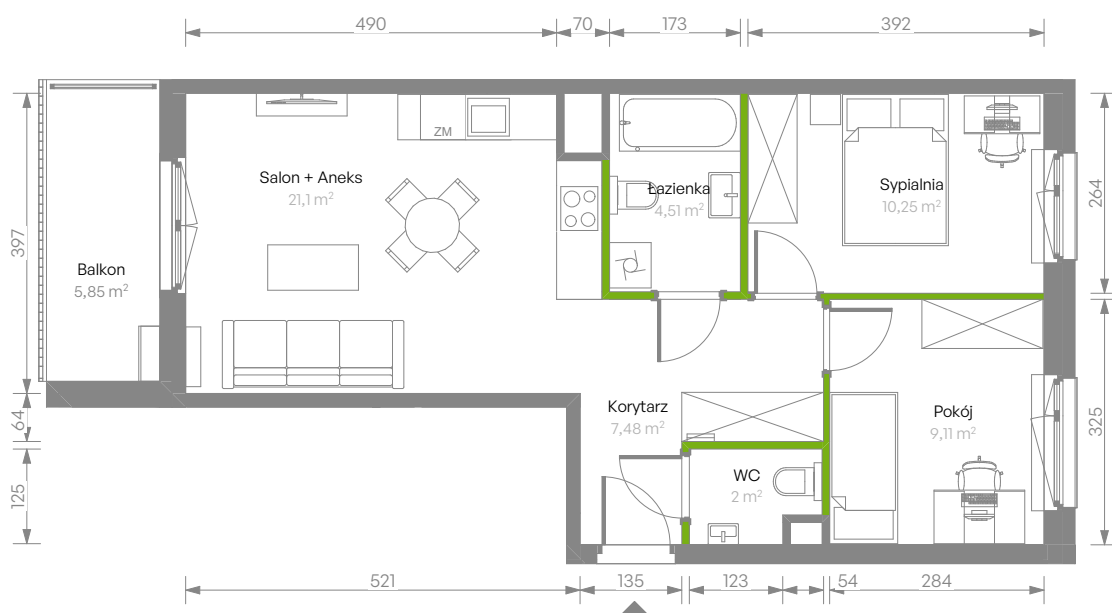

Bemosphere

nr C.04

Powierzchnia **54,45 m²**

Piętro 1

Aranżacja mieszkania jest przykładowa

Powierzchnia użytkowa

Salon + Aneks	21,10 m ²
Sypialnia	10,25 m ²
Pokój	9,11 m ²
Łazienka	4,51 m ²
WC	2,00 m ²
Korytarz	7,48 m ²
Razem	54,45 m²
+ Balkon	5,85 m ²

Rzut kondygnacji Piętro 1

Plan osiedla Budynek C

U nas nigdy nie płacisz za powierzchnię pod ścianami działowymi