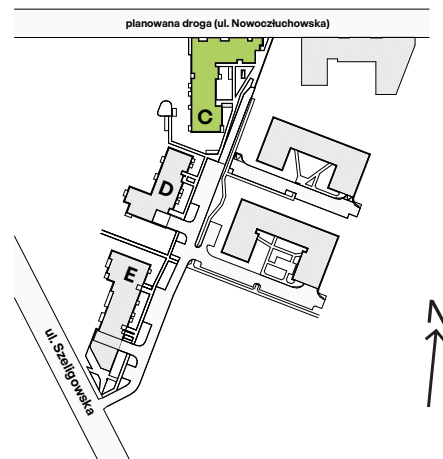

## nr C.21

Powierzchnia **39,55 m<sup>2</sup>**

**Piętro 6**

Aranżacja mieszkania jest przykładowa

### Powierzchnia użytkowa

Salon + Aneks	23,14 m <sup>2</sup>
Sypialnia	9,10 m <sup>2</sup>
Łazienka	3,86 m <sup>2</sup>
Korytarz	3,45 m <sup>2</sup>
<b>Razem</b>	<b>39,55 m<sup>2</sup></b>
+ Balkon	4,07 m <sup>2</sup>

### Plan osiedla Budynek C

U nas nigdy nie płacisz za powierzchnię pod ścianami działowymi