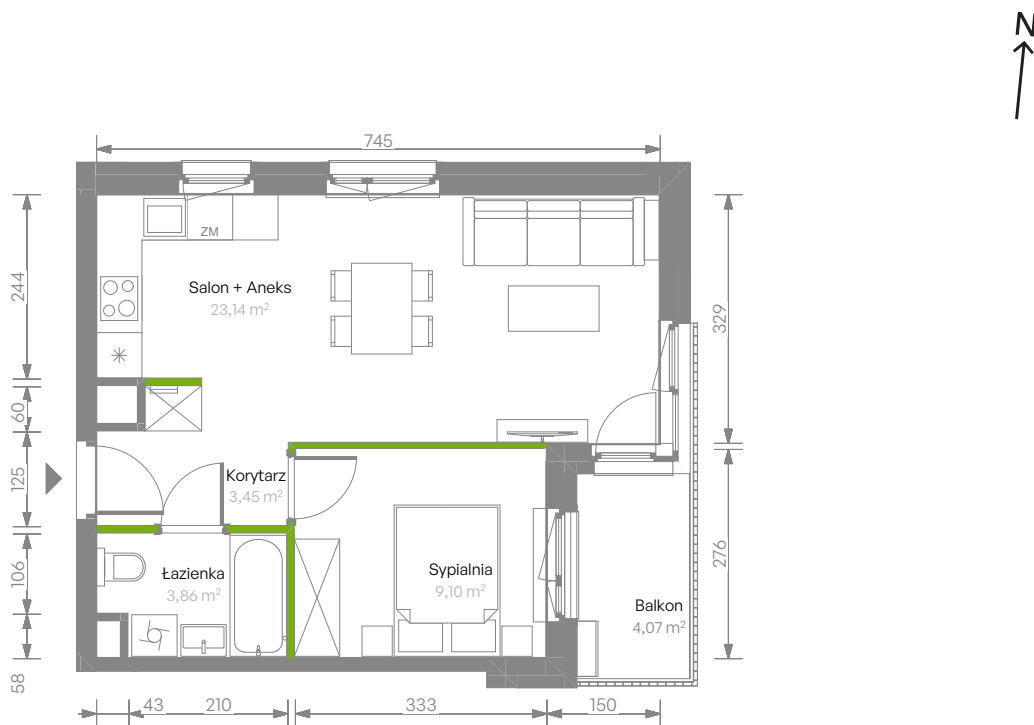

## nr C.21

Powierzchnia **39,55 m<sup>2</sup>**

**Piętro 6**

Aranżacja mieszkania jest przykładowa

### Powierzchnia użytkowa

Salon + Aneks	23,14 m <sup>2</sup>
Sypialnia	9,10 m <sup>2</sup>
Łazienka	3,86 m <sup>2</sup>
Korytarz	3,45 m <sup>2</sup>
<b>Razem</b>	<b>39,55 m<sup>2</sup></b>
+ Balkon	4,07 m <sup>2</sup>