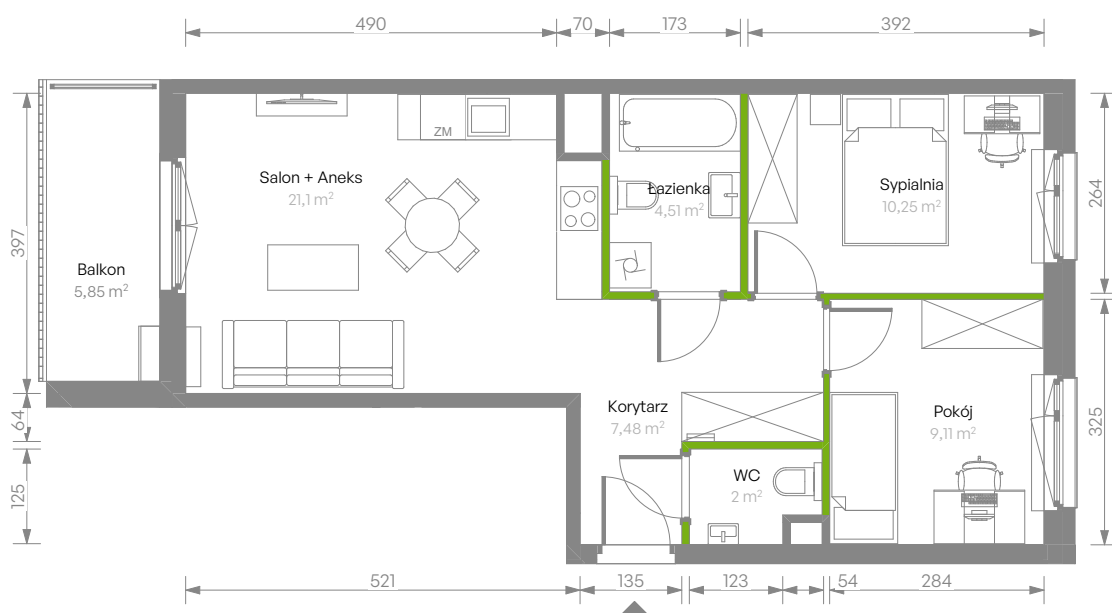

Bemosphere

nr C.24

Powierzchnia **54,45 m²**

Piętro 1

Aranżacja mieszkania jest przykładowa

Powierzchnia użytkowa

Salon + Aneks	21,10 m ²
Sypialnia	10,25 m ²
Pokój	9,11 m ²
Łazienka	4,51 m ²
WC	2,00 m ²
Korytarz	7,48 m ²
Razem	54,45 m²
+ Balkon	5,85 m ²

Rzut kondygnacji Piętro 1

Plan osiedla Budynek C

U nas nigdy nie płacisz za powierzchnię pod ścianami działowymi