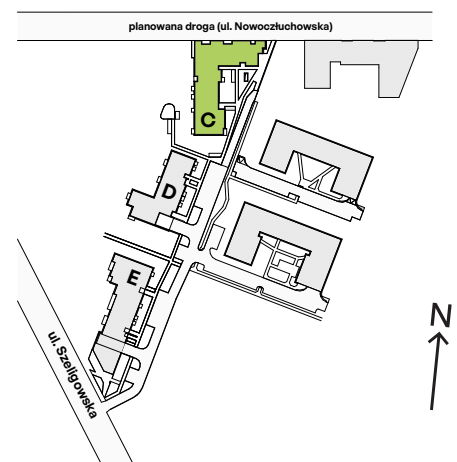

Plan osiedla Budynek C

U nas nigdy nie płacisz za powierzchnię pod ścianami działowymi