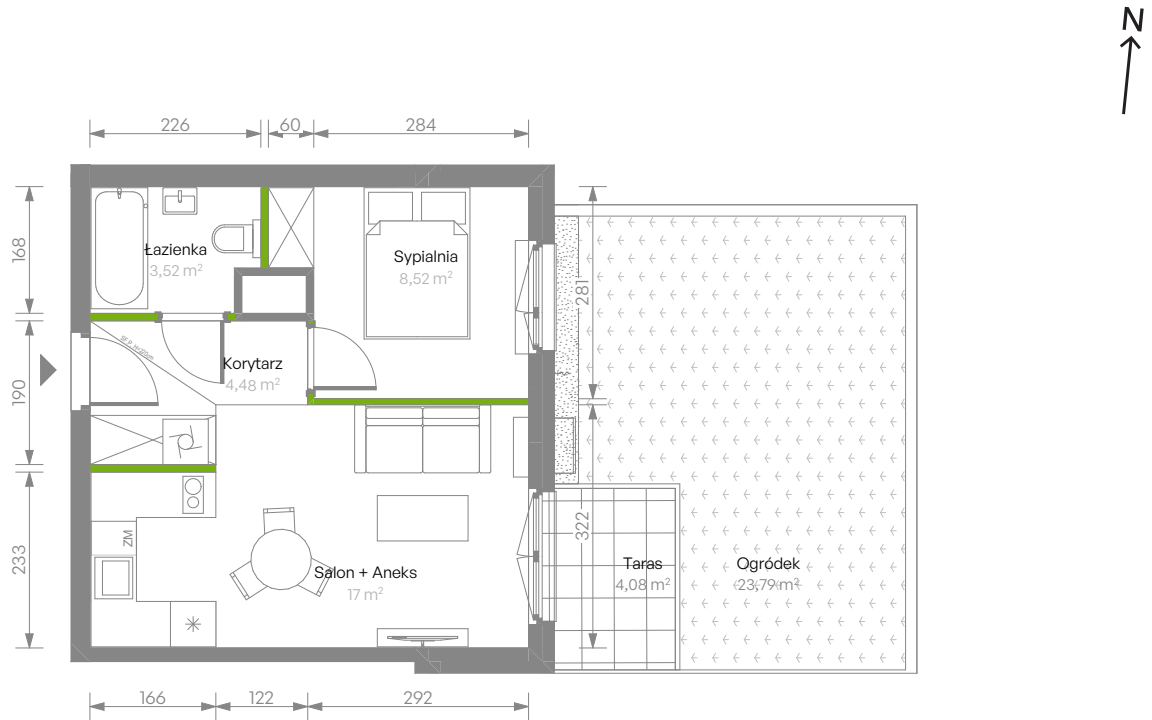

## nr C.25

Powierzchnia **33,52 m<sup>2</sup>**

**Piętro 0**

Aranżacja mieszkania jest przykładowa

### Powierzchnia użytkowa

Salon + Aneks	17,00 m <sup>2</sup>
Sypialnia	8,52 m <sup>2</sup>
Łazienka	3,52 m <sup>2</sup>
Korytarz	4,48 m <sup>2</sup>
<b>Razem</b>	<b>33,52 m<sup>2</sup></b>
+ Taras	4,08 m <sup>2</sup>
+ Ogródek	23,79 m <sup>2</sup>