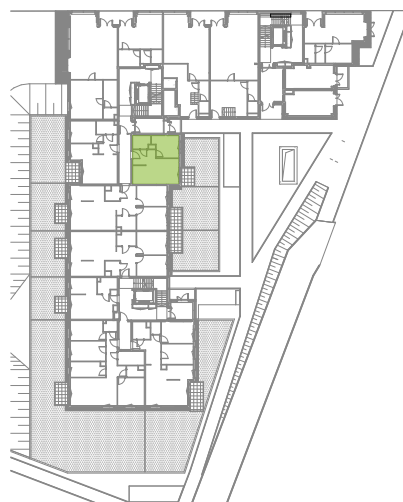

Rzut kondygnacji Piętro 0