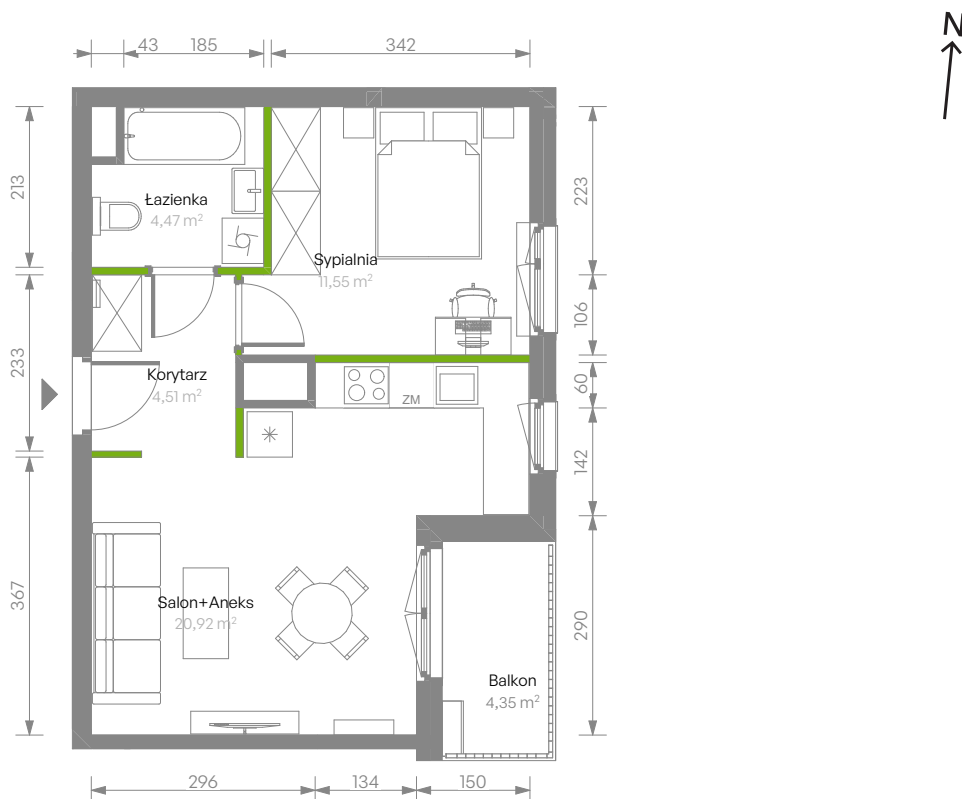

Bemosphere

nr C.28

Powierzchnia **41,45 m²**

Piętro 1

Aranżacja mieszkania jest przykładowa

Powierzchnia użytkowa

Salon+Aneks	20,92 m ²
Sypialnia	11,55 m ²
Łazienka	4,47 m ²
Korytarz	4,51 m ²
Razem	41,45 m²
+ Balkon	4,35 m ²

Rzut kondygnacji **Piętro 1**

Plan osiedla **Budynek C**

U nas nigdy nie płacisz za powierzchnię pod ścianami działowymi