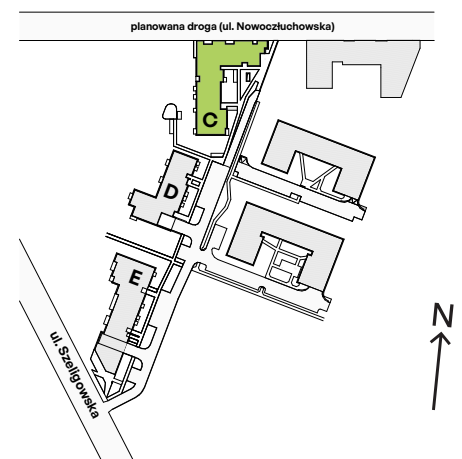

# Bemosphere, nr C.32

Powierzchnia **60,48 m<sup>2</sup>**

**Piętro 1**

Aranżacja mieszkania jest przykładowa

## Powierzchnia użytkowa

Salon+Aneks	27,14 m <sup>2</sup>
Sypialnia	10,08 m <sup>2</sup>
Pokój	9,47 m <sup>2</sup>
Łazienka	4,23 m <sup>2</sup>
WC	1,50 m <sup>2</sup>
Korytarz	8,06 m <sup>2</sup>
<b>Razem</b>	<b>60,48 m<sup>2</sup></b>
+ Balkon	6,00 m <sup>2</sup>

## Plan osiedla Budynek C

U nas nigdy nie płacisz za powierzchnię pod ścianami działowymi