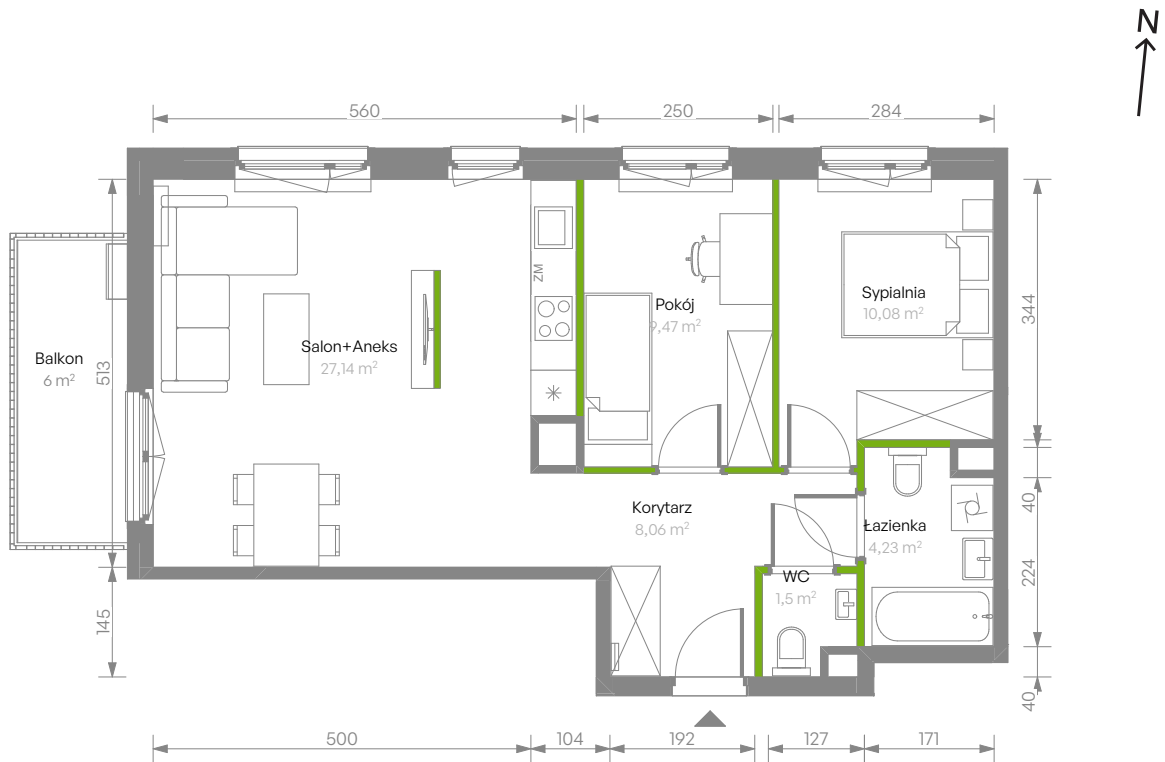

# Bemosphere, nr C.32

Powierzchnia **60,48 m<sup>2</sup>**

**Piętro 1**

Aranżacja mieszkania jest przykładowa

## Powierzchnia użytkowa

Salon+Aneks	27,14 m <sup>2</sup>
Sypialnia	10,08 m <sup>2</sup>
Pokój	9,47 m <sup>2</sup>
Łazienka	4,23 m <sup>2</sup>
WC	1,50 m <sup>2</sup>
Korytarz	8,06 m <sup>2</sup>
<b>Razem</b>	<b>60,48 m<sup>2</sup></b>
+ Balkon	6,00 m <sup>2</sup>

## Rzut kondygnacji Piętro 1

## Plan osiedla Budynek C

U nas nigdy nie płacisz za powierzchnię pod ścianami działowymi