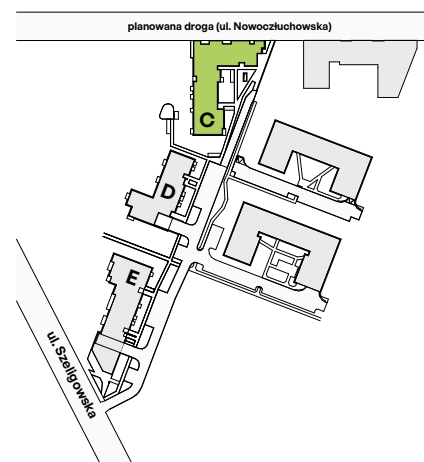

Bemosphere

nr C.47

Powierzchnia **64,53 m²**

Piętro 4

Aranżacja mieszkania jest przykładowa

Powierzchnia użytkowa

Salon + Aneks	28,75 m ²
Sypialnia	10,93 m ²
Pokój	9,76 m ²
Łazienka	4,02 m ²
Łazienka	2,91 m ²
Korytarz	8,16 m ²
Razem	64,53 m²
+ Balkon	6,00 m ²

Rzut kondygnacji Piętro 4

Plan osiedla Budynek C

U nas nigdy nie płacisz za powierzchnię pod ścianami działowymi