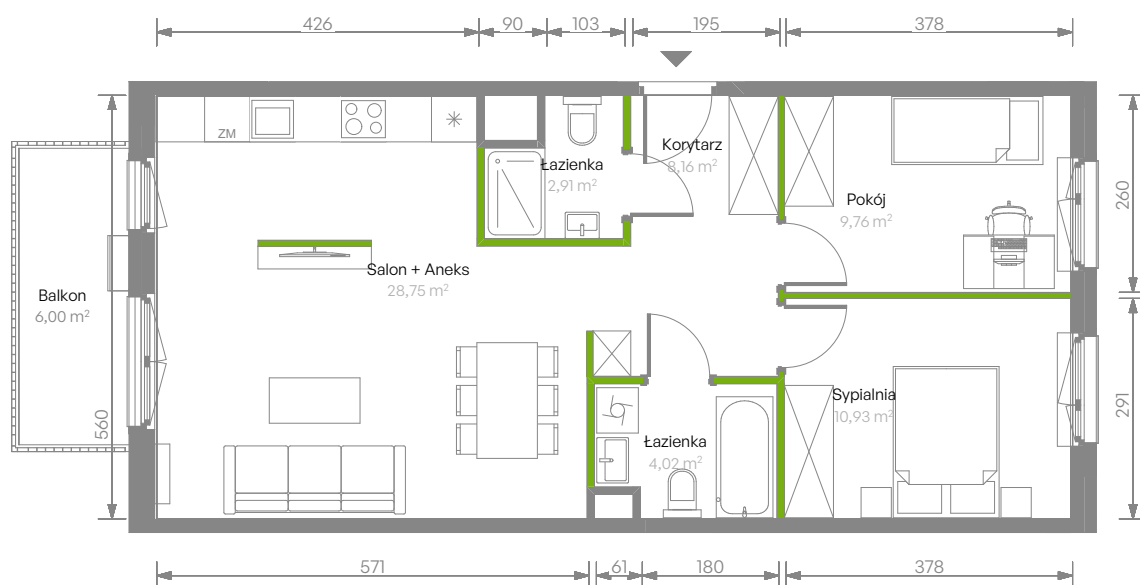

Bemosphere

nr C.47

Powierzchnia **64,53 m²**

Piętro 4

Aranżacja mieszkania jest przykładowa

Powierzchnia użytkowa

Salon + Aneks	28,75 m ²
Sypialnia	10,93 m ²
Pokój	9,76 m ²
Łazienka	4,02 m ²
Łazienka	2,91 m ²
Korytarz	8,16 m ²
Razem	64,53 m²
+ Balkon	6,00 m ²

Rzut kondygnacji Piętro 4

Plan osiedla Budynek C

U nas nigdy nie płacisz za powierzchnię pod ścianami działowymi