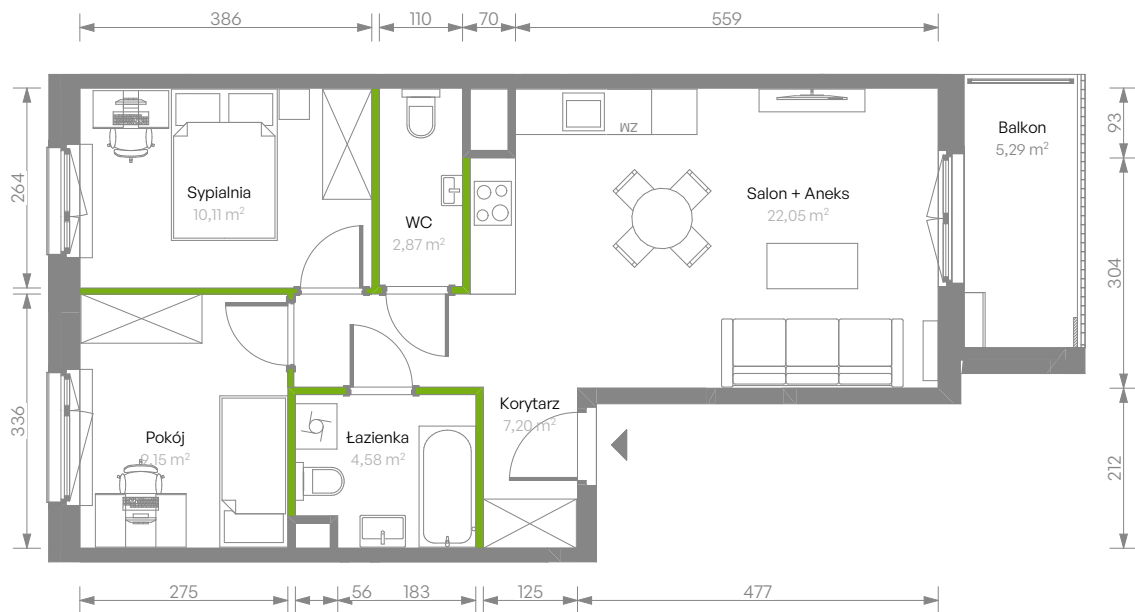

## nr C.63

Powierzchnia **55,96 m<sup>2</sup>**

**Piętro 6**

Aranżacja mieszkania jest przykładowa

### Powierzchnia użytkowa

Salon+Aneks	22,05 m <sup>2</sup>
Sypialnia	10,11 m <sup>2</sup>
Pokój	9,15 m <sup>2</sup>
Łazienka	4,58 m <sup>2</sup>
WC	2,87 m <sup>2</sup>
Korytarz	7,20 m <sup>2</sup>
<b>Razem</b>	<b>55,96 m<sup>2</sup></b>
+ Balkon	5,29 m <sup>2</sup>