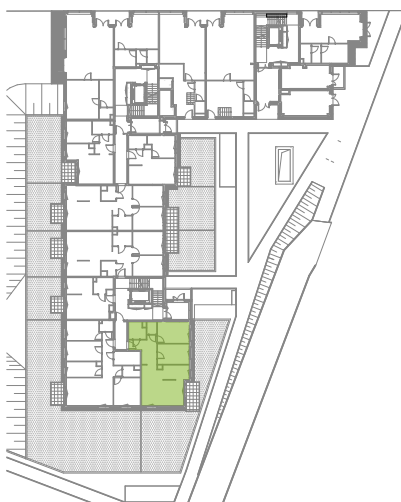

Bemosphere

nr C.64

Powierzchnia **62,94 m²**

Piętro 0

Aranżacja mieszkania jest przykładowa

Powierzchnia użytkowa

Salon+Aneks	27,31 m²
Pokój	10,14 m²
Sypialnia	10,67 m²
Łazienka	4,33 m²
WC	1,89 m²
Korytarz	8,60 m²
Razem	62,94 m²
+ Taras	6,16 m²
+ Ogródek	77,03 m²

Rzut kondygnacji Piętro 0

Plan osiedla Budynek C

U nas nigdy nie płacisz za powierzchnię pod ścianami działowymi