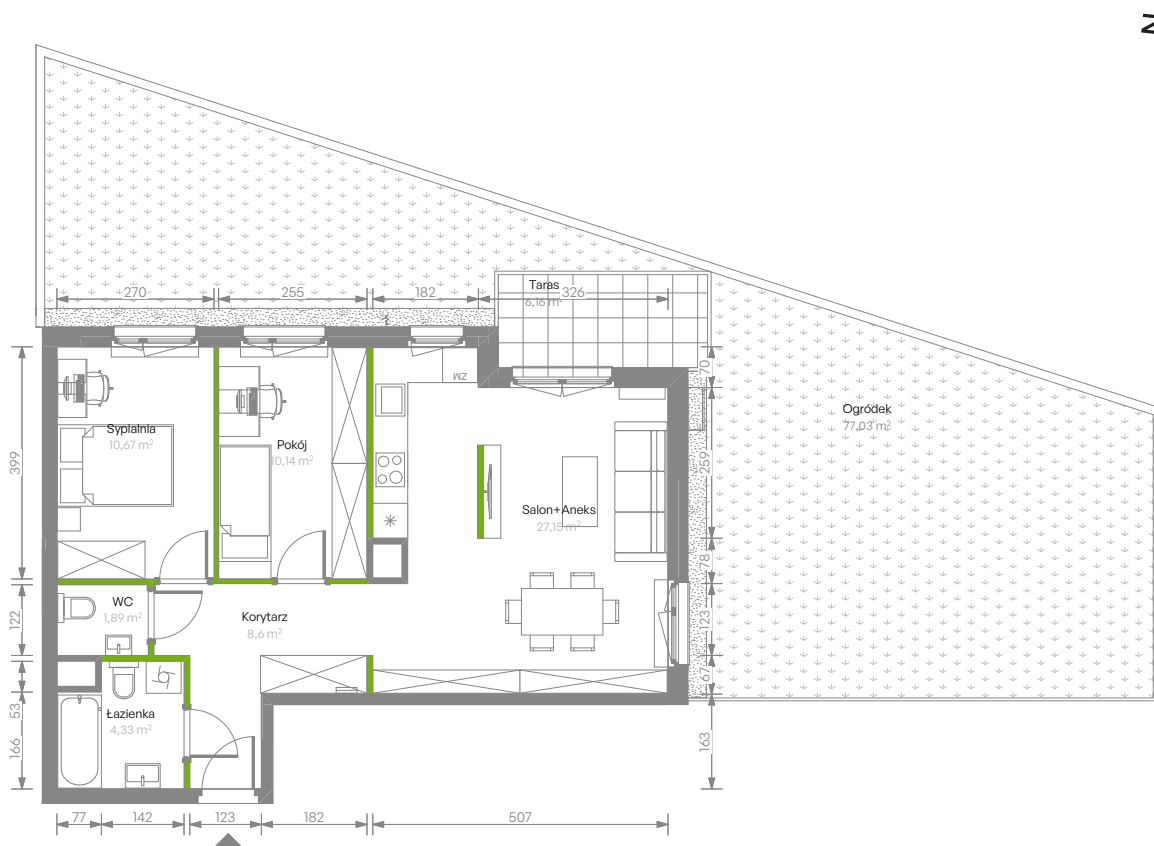

## nr C.64

Powierzchnia **62,94 m<sup>2</sup>**

**Piętro 0**

Aranżacja mieszkania jest przykładowa

### Powierzchnia użytkowa

Salon+Aneks	27,31 m <sup>2</sup>
Pokój	10,14 m <sup>2</sup>
Sypialnia	10,67 m <sup>2</sup>
Łazienka	4,33 m <sup>2</sup>
WC	1,89 m <sup>2</sup>
Korytarz	8,60 m <sup>2</sup>
<b>Razem</b>	<b>62,94 m<sup>2</sup></b>
+ Taras	6,16 m <sup>2</sup>
+ Ogródek	77,03 m <sup>2</sup>

### Plan osiedla Budynek C

U nas nigdy nie płacisz za powierzchnię pod ścianami działowymi