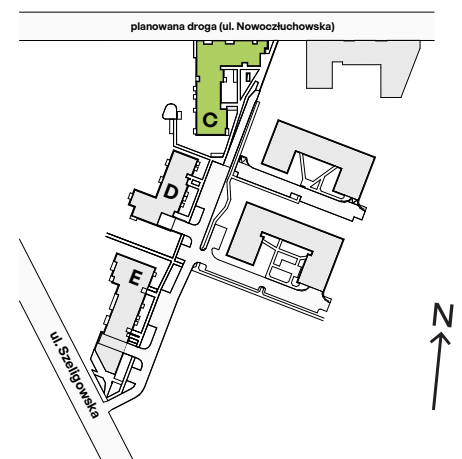

Bemosphere

nr C.89

Powierzchnia **80,79 m²**

Piętro 6

Powierzchnia użytkowa

Kuchnia	8,06 m ²
Salon	20,31 m ²
Sypialnia	11,49 m ²
Pokój	11,00 m ²
Pokój	10,40 m ²
Łazienka	5,61 m ²
Łazienka	2,61 m ²
Garderoba	2,17 m ²
Korytarz	9,14 m ²
Razem	80,79 m²
+ Balkon	7,50 m ²

Rzut kondygnacji Piętro 6

Plan osiedla Budynek C

U nas nigdy nie płacisz za powierzchnię pod ścianami działowymi