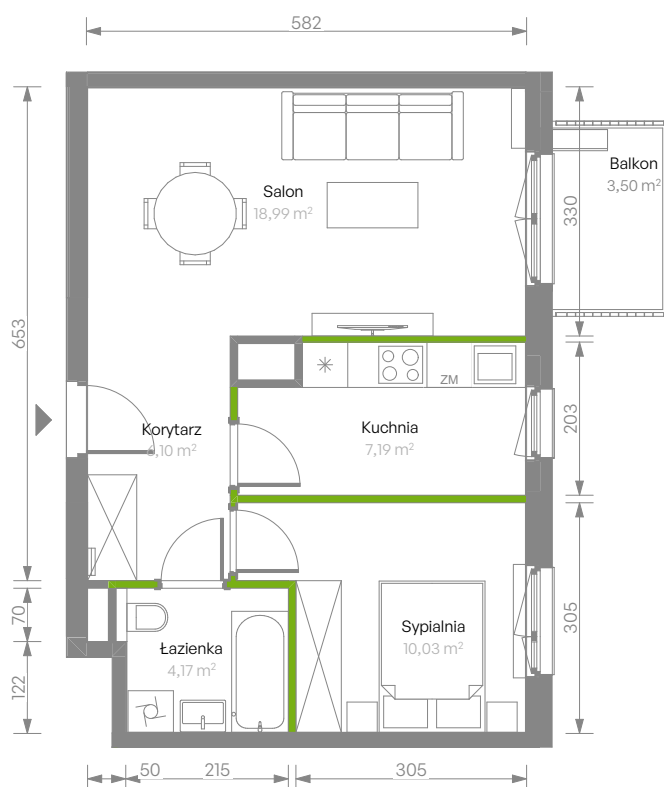

Bemosphere.

nr D.07

Powierzchnia **46,48 m²**

Piętro 1

Aranżacja mieszkania jest przykładowa

Powierzchnia użytkowa

Kuchnia	7,19 m ²
Salon	18,99 m ²
Sypialnia	10,03 m ²
Łazienka	4,17 m ²
Korytarz	6,10 m ²
Razem	46,48 m²
+ Balkon	3,50 m ²

Rzut kondygnacji **Piętro 1**

Plan osiedla **Budynek D**

U nas nigdy nie płacisz za powierzchnię pod ścianami działowymi