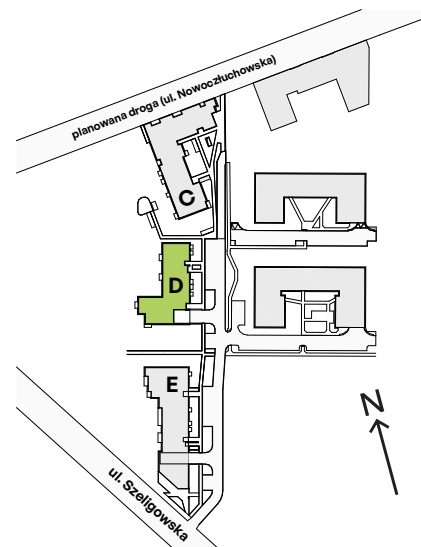

Bemosphere.

nr D.07

Powierzchnia **46,48 m²**

Piętro 1

Aranżacja mieszkania jest przykładowa

Powierzchnia użytkowa

Kuchnia	7,19 m ²
Salon	18,99 m ²
Sypialnia	10,03 m ²
Łazienka	4,17 m ²
Korytarz	6,10 m ²
Razem	46,48 m²
+ Balkon	3,50 m ²

Rzut kondygnacji **Piętro 1**

Plan osiedla **Budynek D**

U nas nigdy nie płacisz za powierzchnię pod ścianami działowymi