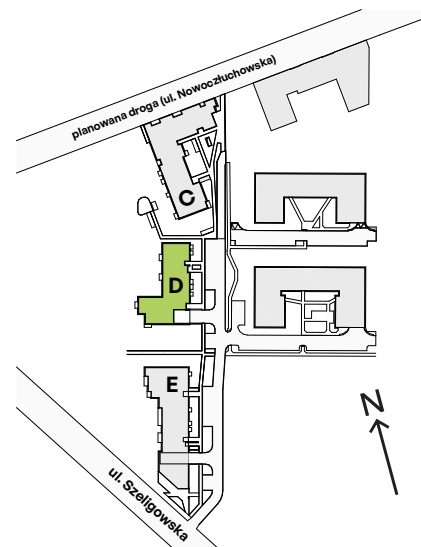

Bemosphere.

nr D.19

Powierzchnia **46,48 m²**

Piętro 4

Aranżacja mieszkania jest przykładowa

Powierzchnia użytkowa

Kuchnia	7,19 m ²
Salon	18,99 m ²
Sypialnia	10,03 m ²
Łazienka	4,17 m ²
Korytarz	6,10 m ²
Razem	46,48 m²
+ Balkon	3,50 m ²

Rzut kondygnacji Piętro 4

Plan osiedla Budynek D

U nas nigdy nie płacisz za powierzchnię pod ścianami działowymi