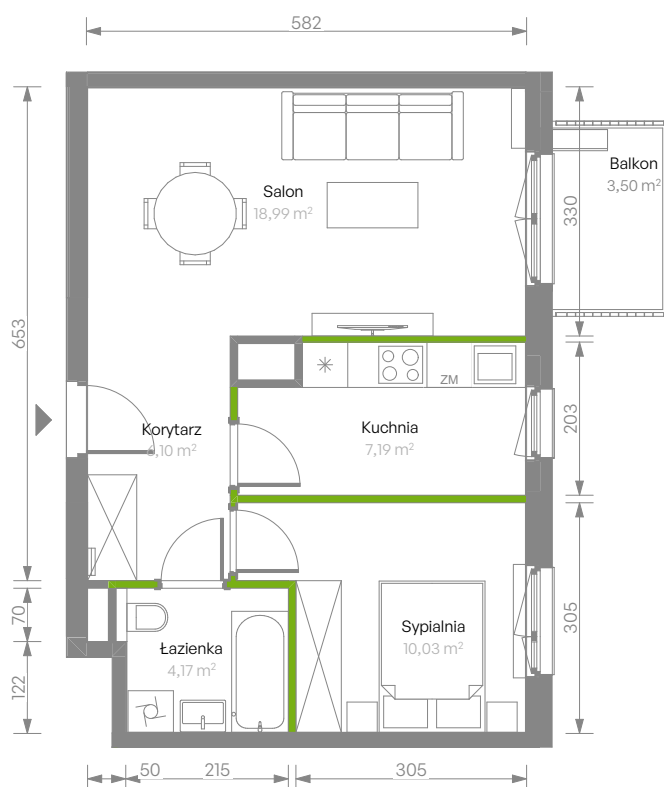

Bemosphere.

nr D.19

Powierzchnia **46,48 m²**

Piętro 4

Aranżacja mieszkania jest przykładowa

Powierzchnia użytkowa

Kuchnia	7,19 m ²
Salon	18,99 m ²
Sypialnia	10,03 m ²
Łazienka	4,17 m ²
Korytarz	6,10 m ²
Razem	46,48 m²
+ Balkon	3,50 m ²

Rzut kondygnacji Piętro 4

Plan osiedla Budynek D

U nas nigdy nie płacisz za powierzchnię pod ścianami działowymi