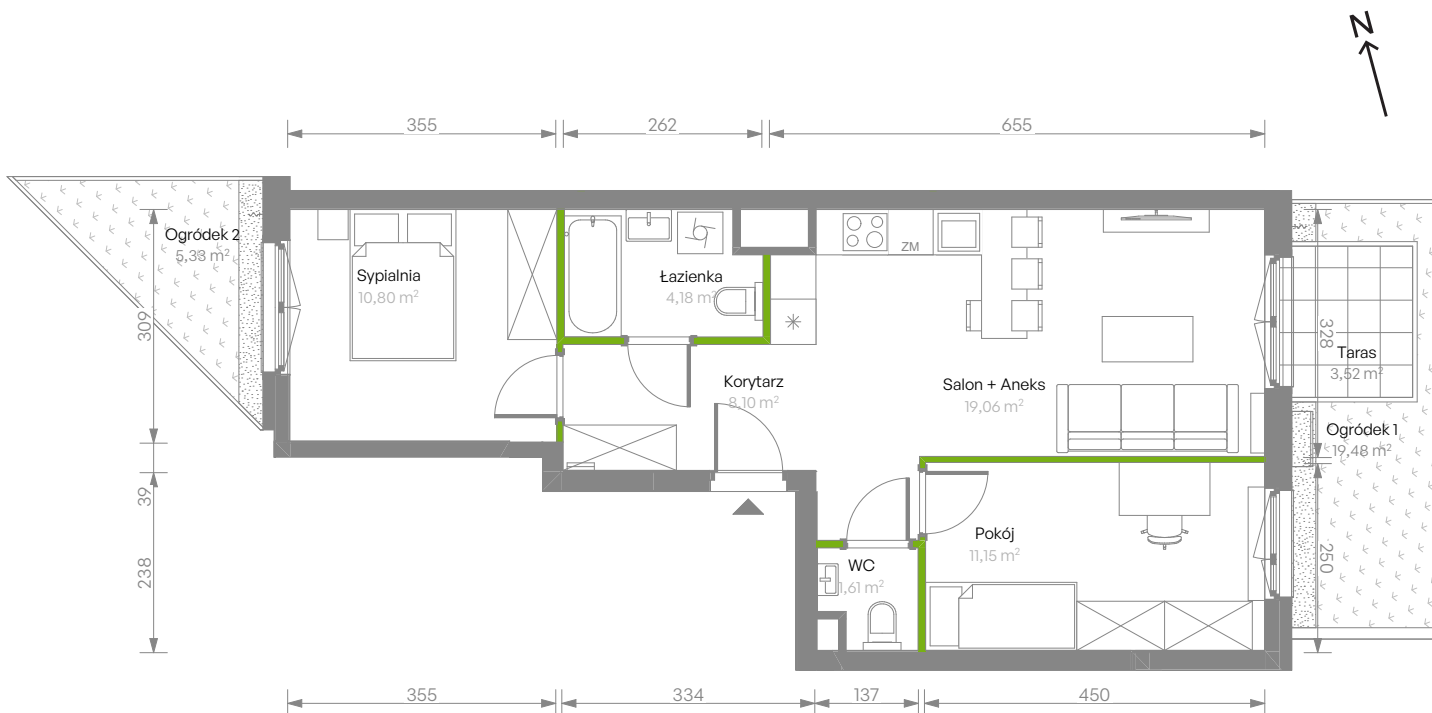

Bemosphere

nr D.21

Powierzchnia **54,90 m²**

Piętro 0

Aranżacja mieszkania jest przykładowa

Powierzchnia użytkowa

Salon + Aneks	19,06 m ²
Pokój	11,15 m ²
Sypialnia	10,80 m ²
Łazienka	4,18 m ²
WC	1,61 m ²
Korytarz	8,10 m ²
Razem	54,90 m²
+ Taras	3,52 m ²
+ Ogródek 1	19,48 m ²
+ Ogródek 2	5,33 m ²

Rzut kondygnacji Piętro 0

Plan osiedla Budynek D

U nas nigdy nie płacisz za powierzchnię pod ścianami działowymi