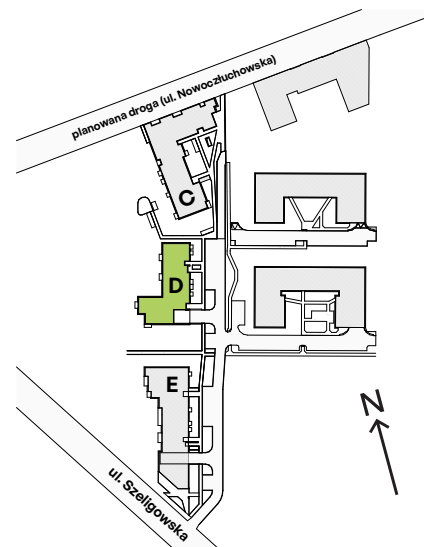

Bemosphere

nr D.21

Powierzchnia **54,90 m²**

Piętro 0

Aranżacja mieszkania jest przykładowa

Powierzchnia użytkowa

Salon + Aneks	19,06 m ²
Pokój	11,15 m ²
Sypialnia	10,80 m ²
Łazienka	4,18 m ²
WC	1,61 m ²
Korytarz	8,10 m ²
Razem	54,90 m²
+ Taras	3,52 m ²
+ Ogródek 1	19,48 m ²
+ Ogródek 2	5,33 m ²

Rzut kondygnacji Piętro 0

Plan osiedla Budynek D

U nas nigdy nie płacisz za powierzchnię pod ścianami działowymi