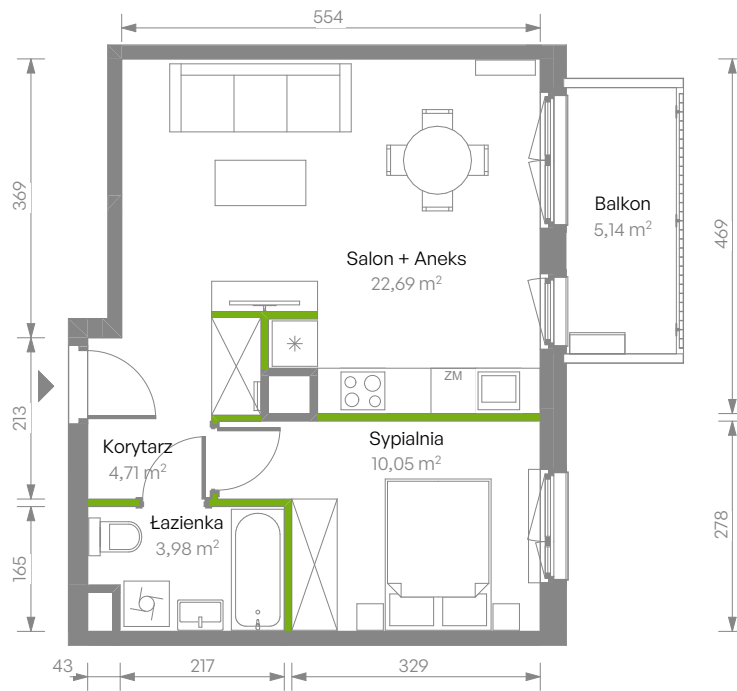

Bemosphere.

nr E.13

Powierzchnia **41,43 m²**

Piętro **3**

Aranżacja mieszkania jest przykładowa

Powierzchnia użytkowa

Salon + Aneks	22,69 m ²
Sypialnia	10,05 m ²
Łazienka	3,98 m ²
Korytarz	4,71 m ²
Razem	41,43 m²
+ Balkon	5,14 m ²

Rzut kondygnacji Piętro 3

Plan osiedla Budynek E

U nas nigdy nie płacisz za powierzchnię pod ścianami działowymi