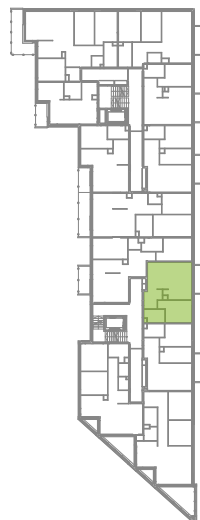

Bemosphere.

nr E.13

Powierzchnia **41,43 m²**

Piętro **3**

Aranżacja mieszkania jest przykładowa

Powierzchnia użytkowa

Salon + Aneks	22,69 m ²
Sypialnia	10,05 m ²
Łazienka	3,98 m ²
Korytarz	4,71 m ²
Razem	41,43 m²
+ Balkon	5,14 m ²

Rzut kondygnacji Piętro 3

Plan osiedla Budynek E

U nas nigdy nie płacisz za powierzchnię pod ścianami działowymi