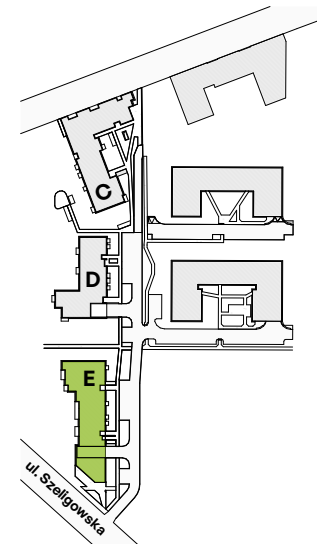

Bemosphere.

nr E.13

Powierzchnia **41,43 m²**

Piętro **3**

Aranżacja mieszkania jest przykładowa

Powierzchnia użytkowa

Salon + Aneks	22,69 m ²
Sypialnia	10,05 m ²
Łazienka	3,98 m ²
Korytarz	4,71 m ²
Razem	41,43 m²
+ Balkon	5,14 m ²

Rzut kondygnacji Piętro 3

Plan osiedla Budynek E

U nas nigdy nie płacisz za powierzchnię pod ścianami działowymi