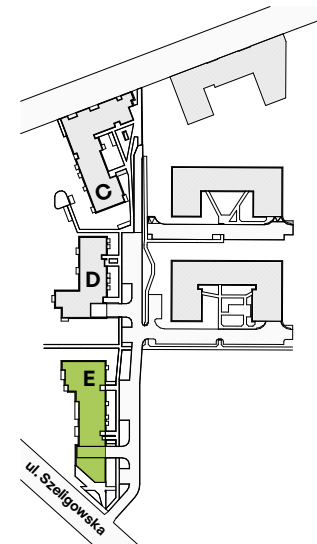

Bemosphere, nr E.14

Powierzchnia **45,67 m²**

Piętro 3

Aranżacja mieszkania jest przykładowa

Powierzchnia użytkowa

Kuchnia	7,44 m ²
Salon	18,57 m ²
Sypialnia	10,03 m ²
Łazienka	3,90 m ²
Korytarz	5,73 m ²
Razem	45,67 m²
+ Balkon	5,14 m ²

Rzut kondygnacji Piętro 3

Plan osiedla Budynek E

U nas nigdy nie płacisz za powierzchnię pod ścianami działowymi