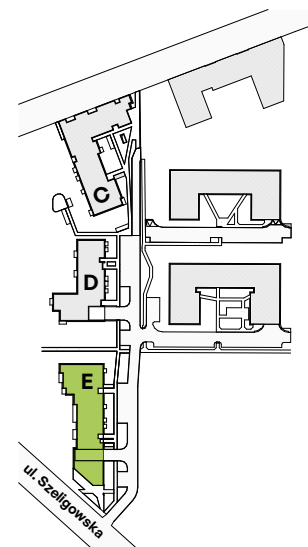

Bemosphere

nr E.27

Powierzchnia **45,81 m²**

Piętro **0**

Aranżacja mieszkania jest przykładowa

Powierzchnia użytkowa

Kuchnia	7,38 m ²
Salon	18,57 m ²
Sypialnia	9,92 m ²
Łazienka	3,88 m ²
Korytarz	6,06 m ²
Razem	45,81 m²
+ Taras	3,20 m ²
+ Ogródek	28,98 m ²

Rzut kondygnacji **Parter**

Plan osiedla **Budynek E**

U nas nigdy nie płacisz za powierzchnię pod ścianami działowymi