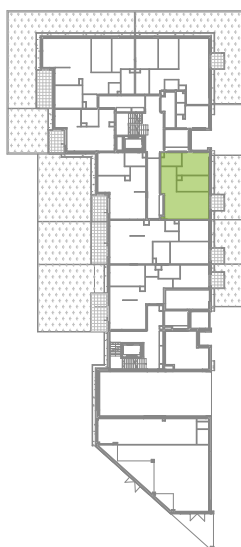

Bemosphere

nr E.27

Powierzchnia **45,81 m²**

Piętro **0**

Aranżacja mieszkania jest przykładowa

Powierzchnia użytkowa

Kuchnia	7,38 m ²
Salon	18,57 m ²
Sypialnia	9,92 m ²
Łazienka	3,88 m ²
Korytarz	6,06 m ²
Razem	45,81 m²
+ Taras	3,20 m ²
+ Ogródek	28,98 m ²

Rzut kondygnacji **Parter**

Plan osiedla **Budynek E**

U nas nigdy nie płacisz za powierzchnię pod ścianami działowymi