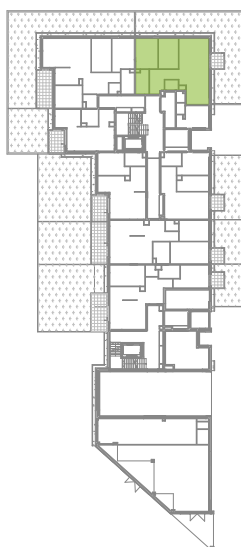

Bemosphere

nr E.32

Powierzchnia **62,78 m²**

Piętro 0

Powierzchnia użytkowa

Salon + Aneks	28,44 m ²
Sypialnia	10,45 m ²
Pokój	9,45 m ²
Łazienka	4,74 m ²
WC	2,05 m ²
Korytarz	7,65 m ²
Razem	62,78 m²
+ Taras	3,20 m ²
+ Ogródek	71,43 m ²

Rzut kondygnacji **Parter**

Plan osiedla **Budynek E**

U nas nigdy nie płacisz za powierzchnię pod ścianami działowymi