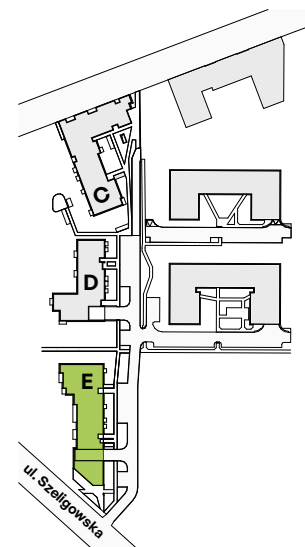

Bemosphere

nr E.32

Powierzchnia **62,78 m²**

Piętro 0

Powierzchnia użytkowa

Salon + Aneks	28,44 m ²
Sypialnia	10,45 m ²
Pokój	9,45 m ²
Łazienka	4,74 m ²
WC	2,05 m ²
Korytarz	7,65 m ²
Razem	62,78 m²
+ Taras	3,20 m ²
+ Ogródek	71,43 m ²

Rzut kondygnacji **Parter**

Plan osiedla **Budynek E**

U nas nigdy nie płacisz za powierzchnię pod ścianami działowymi