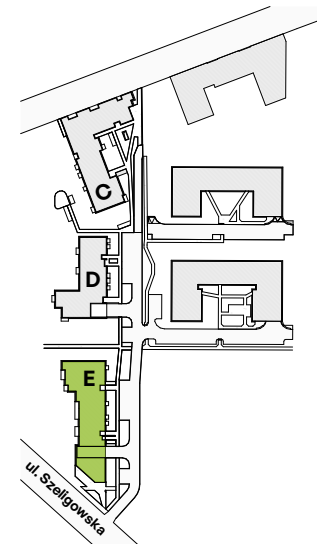

Bemosphere, nr E.67

Powierzchnia **57,68 m²**

Piętro 5

Aranżacja mieszkania jest przykładowa

Powierzchnia użytkowa

Salon + Aneks	23,34 m ²
Sypialnia	10,45 m ²
Pokój	9,45 m ²
Łazienka	4,74 m ²
WC	2,05 m ²
Korytarz	7,65 m ²
Razem	57,68 m²
+ Balkon	5,14 m ²

Rzut kondygnacji Piętro 5

Plan osiedla Budynek E

U nas nigdy nie płacisz za powierzchnię pod ścianami działowymi