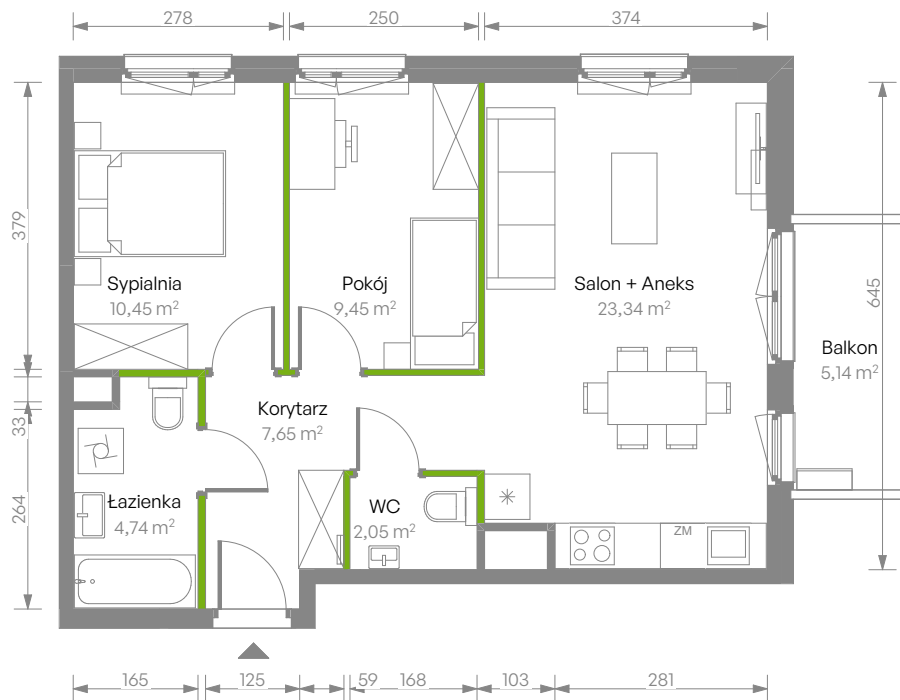

Bemosphere, nr E.67

Powierzchnia **57,68 m²**

Piętro 5

Aranżacja mieszkania jest przykładowa

Powierzchnia użytkowa

Salon + Aneks	23,34 m ²
Sypialnia	10,45 m ²
Pokój	9,45 m ²
Łazienka	4,74 m ²
WC	2,05 m ²
Korytarz	7,65 m ²
Razem	57,68 m²
+ Balkon	5,14 m ²

Rzut kondygnacji Piętro 5

Plan osiedla Budynek E

U nas nigdy nie płacisz za powierzchnię pod ścianami działowymi