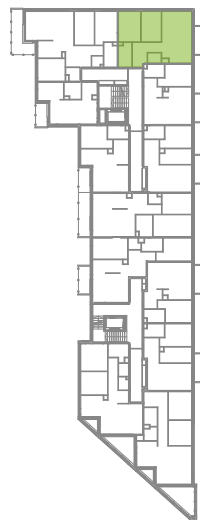

Bemosphere, nr E.67

Powierzchnia **57,68 m²**

Piętro 5

Aranżacja mieszkania jest przykładowa

Powierzchnia użytkowa

Salon + Aneks	23,34 m ²
Sypialnia	10,45 m ²
Pokój	9,45 m ²
Łazienka	4,74 m ²
WC	2,05 m ²
Korytarz	7,65 m ²
Razem	57,68 m²
+ Balkon	5,14 m ²

Rzut kondygnacji Piętro 5

Plan osiedla Budynek E

U nas nigdy nie płacisz za powierzchnię pod ścianami działowymi