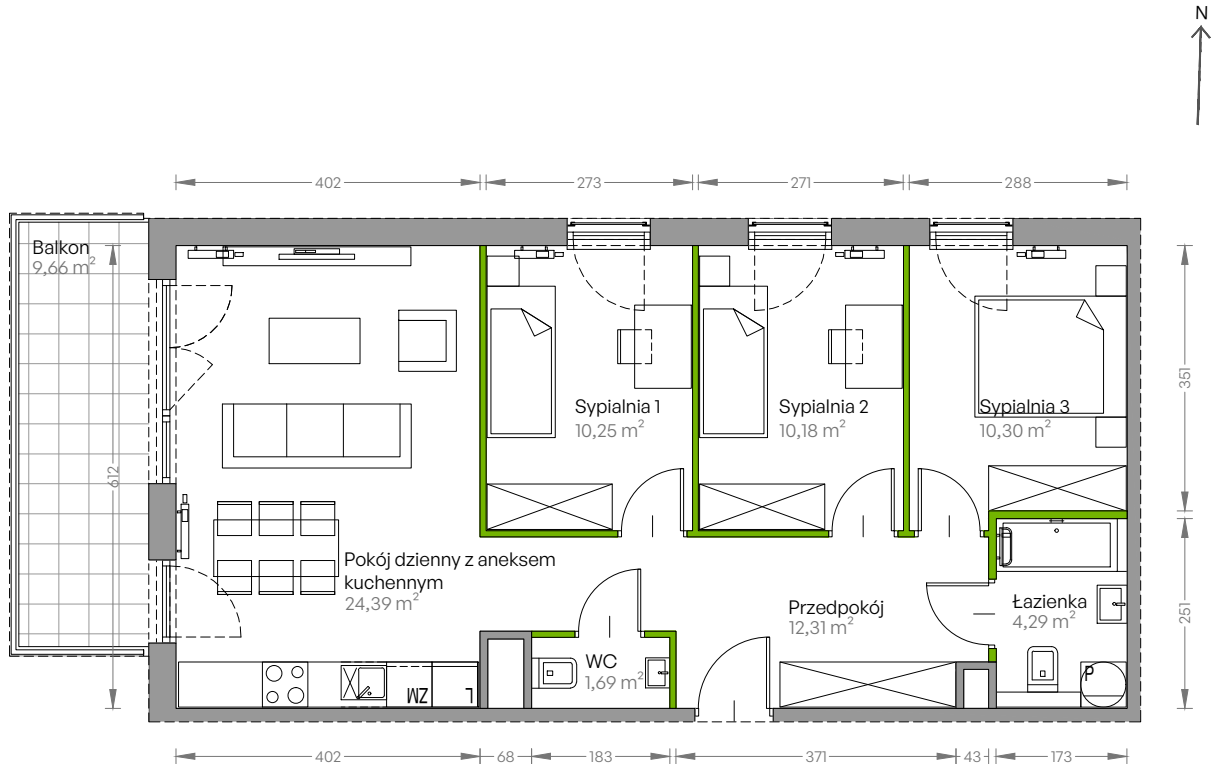

Centralna Vita.

nr E.006

Powierzchnia **73,41 m²**

Piętro 1

Aranżacja mieszkania jest przykładowa

Powierzchnia użytkowa

przedpokój	12,31 m ²
sypialnia 1	10,25 m ²
sypialnia 2	10,18 m ²
sypialnia 3	10,30 m ²
pokój dzienny z aneksem kuchennym	24,39 m ²
wc	1,69 m ²
łazienka	4,29 m ²
Razem	73,41 m²
+ balkon	9,66 m ²

Rzut kondygnacji Piętro 1

Plan osiedla Budynek E

U nas nigdy nie płacisz za powierzchnię pod ścianami działowymi!

Powierzchnia użytkowa wg PN-ISO 9836:1997

DEVELIA

Biuro sprzedaży
ul. Grzegorzeczka 77

Tel.: 12 350 57 27
krakow@develia.pl