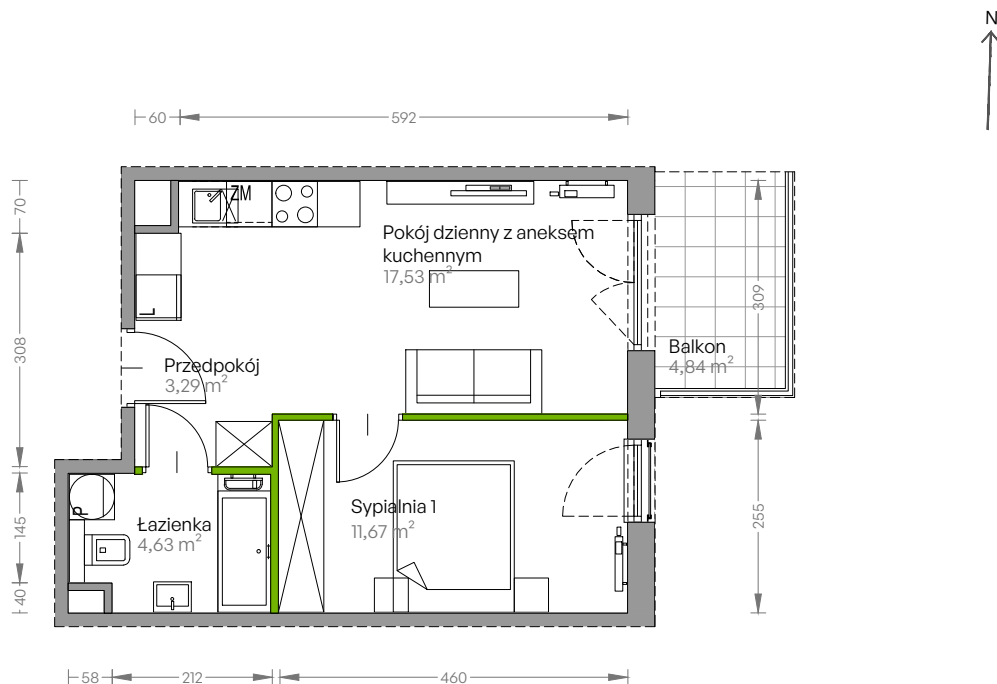

Centralna Vita

nr E.017

Powierzchnia **37,12 m²**

Piętro 2

Aranżacja mieszkania jest przykładowa

Powierzchnia użytkowa

przedpokój	3,29 m ²
sypialnia 1	11,67 m ²
pokój dzienny z aneksem kuchennym	17,53 m ²
łazienka	4,63 m ²
Razem	37,12 m²
+ balkon	4,84 m ²

Rzut kondygnacji Piętro 2

Plan osiedla Budynek E

U nas nigdy nie płacisz za powierzchnię pod ścianami działowymi!

Powierzchnia użytkowa wg PN-ISO 9836:1997

 **DEVELIA**

Biuro sprzedaży
ul. Grzegorzeczka 77