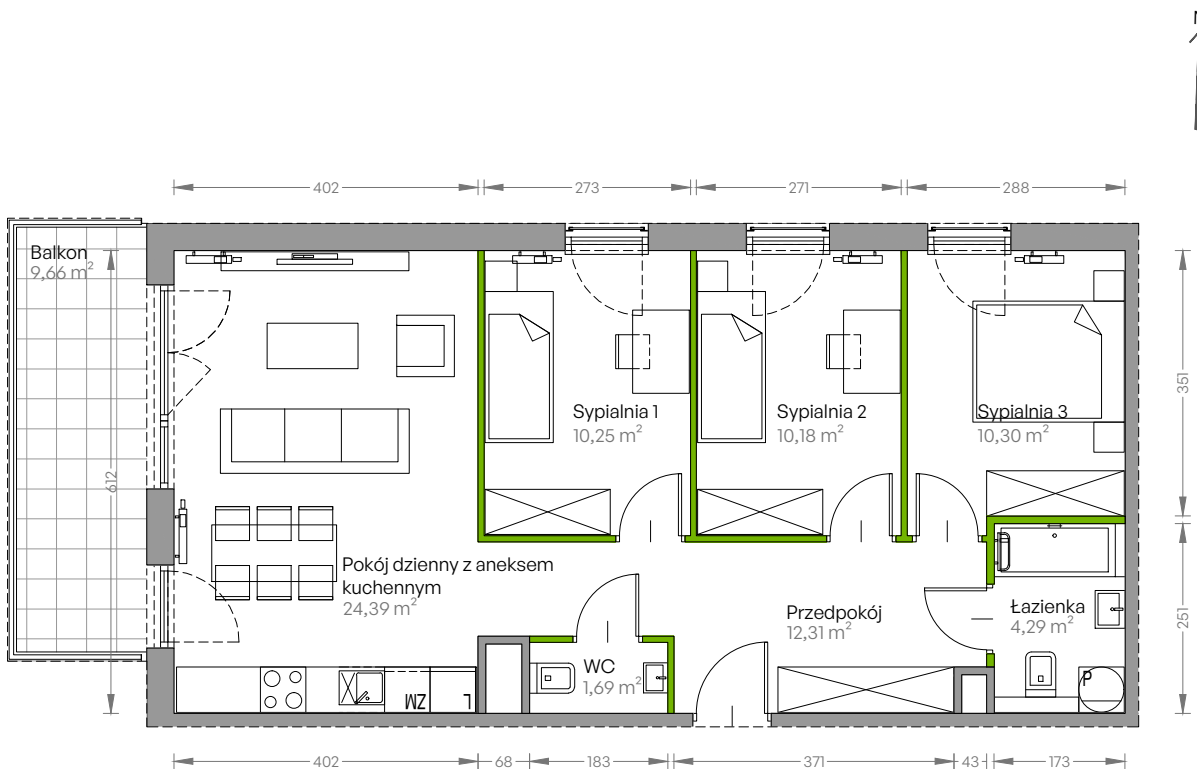

Centralna Vita.

nr E.027

Powierzchnia **73,41 m²**

Piętro 4

Aranżacja mieszkania jest przykładowa

Powierzchnia użytkowa

przedpokój	12,31 m ²
sypialnia 1	10,25 m ²
sypialnia 2	10,18 m ²
sypialnia 3	10,30 m ²
pokój dzienny z aneksem kuchennym	24,39 m ²
wc	1,69 m ²
łazienka	4,29 m ²
Razem	73,41 m²
+ balkon	9,66 m ²

Rzut kondygnacji Piętro 4

Plan osiedla Budynek E

U nas nigdy nie płacisz za powierzchnię pod ścianami działowymi!

Powierzchnia użytkowa wg PN-ISO 9836:1997

DEVELIA

Biuro sprzedaży
ul. Grzegorzeczka 77

Tel.: 12 350 57 27
krakow@develia.pl