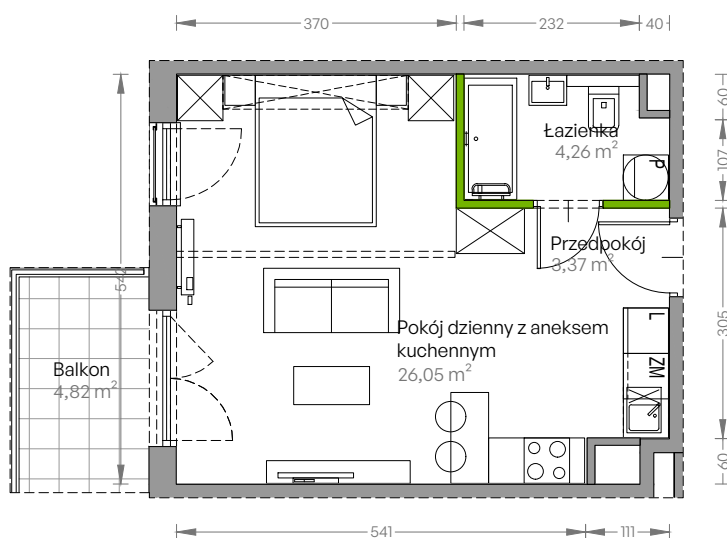

Centralna Vita

nr E.029

Powierzchnia **33,68 m²**

Piętro 4

Aranżacja mieszkania jest przykładowa

Powierzchnia użytkowa

przedpokój	3,37 m ²
pokój dzienny z aneksem kuchennym	26,05 m ²
łazienka	4,26 m ²
Razem	33,68 m²
+balkon	4,82 m ²

Rzut kondygnacji Piętro 4

Plan osiedla Budynek E

U nas nigdy nie płacisz za powierzchnię pod ścianami działowymi!

Powierzchnia użytkowa wg PN-ISO 9836:1997