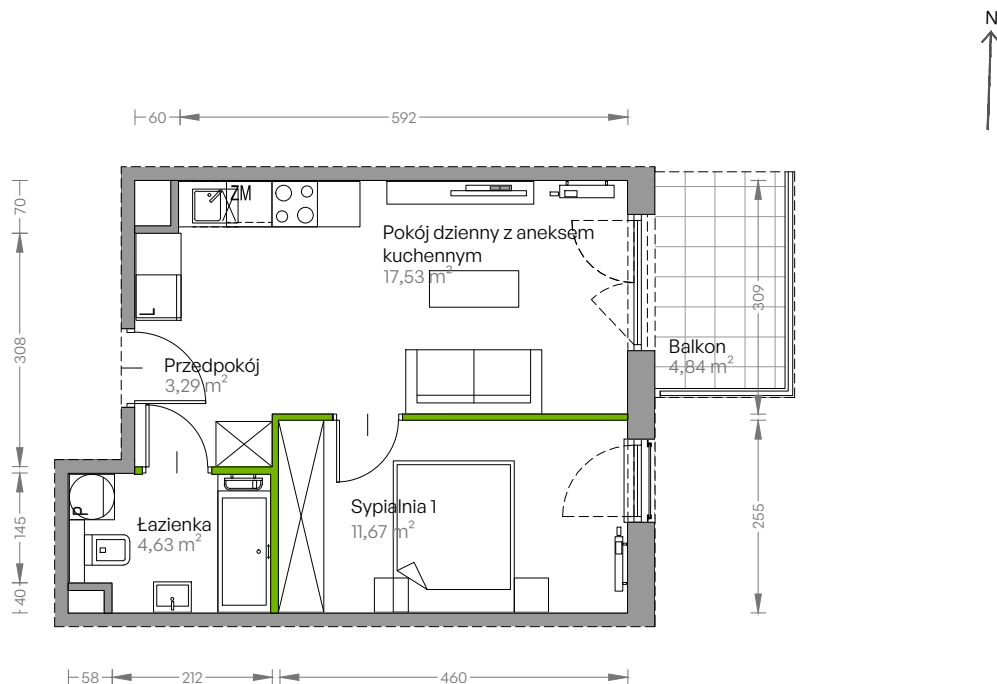

Centralna Vita

nr E.031

Powierzchnia **37,12 m²**

Piętro 4

Aranżacja mieszkania jest przykładowa

Powierzchnia użytkowa

przedpokój	3,29 m ²
sypialnia 1	11,67 m ²
pokój dzienny z aneksem kuchennym	17,53 m ²
łazienka	4,63 m ²
Razem	37,12 m²
+ balkon	4,84 m ²

Rzut kondygnacji Piętro 4

Plan osiedla Budynek E

U nas nigdy nie płacisz za powierzchnię pod ścianami działowymi!

Powierzchnia użytkowa wg PN-ISO 9836:1997

 **DEVELIA**

Biuro sprzedaży
ul. Grzegorzeczka 77