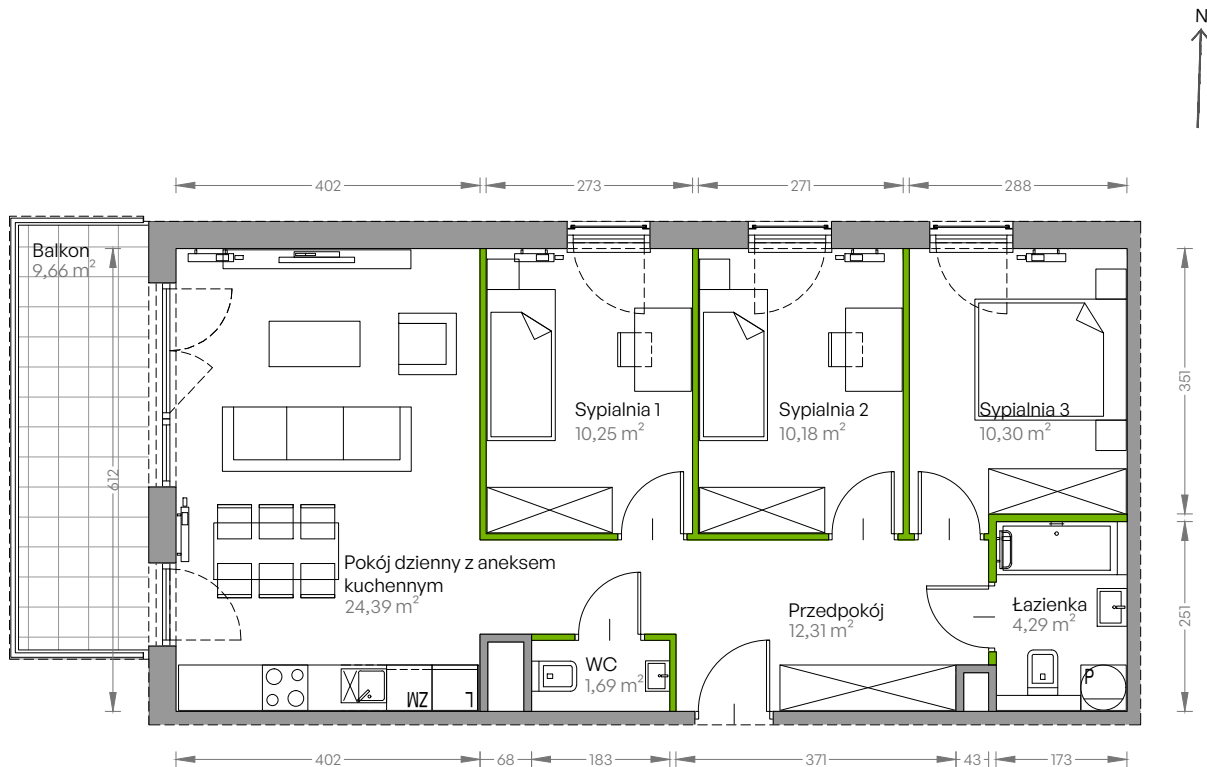

Centralna Vita.

nr E.041

Powierzchnia **73,41 m²**

Piętro 6

Aranżacja mieszkania jest przykładowa

Powierzchnia użytkowa

przedpokój	12,31 m ²
sypialnia 1	10,25 m ²
sypialnia 2	10,18 m ²
sypialnia 3	10,30 m ²
pokój dzienny z aneksem kuchennym	24,39 m ²
wc	1,69 m ²
łazienka	4,29 m ²
Razem	73,41 m²
+ balkon	9,66 m ²

Rzut kondygnacji Piętro 6

Plan osiedla Budynek E

U nas nigdy nie płacisz za powierzchnię pod ścianami działowymi!

Powierzchnia użytkowa wg PN-ISO 9836:1997

DEVELIA

Biuro sprzedaży
ul. Grzegorzeczka 77

Tel.: 12 350 57 27
krakow@develia.pl