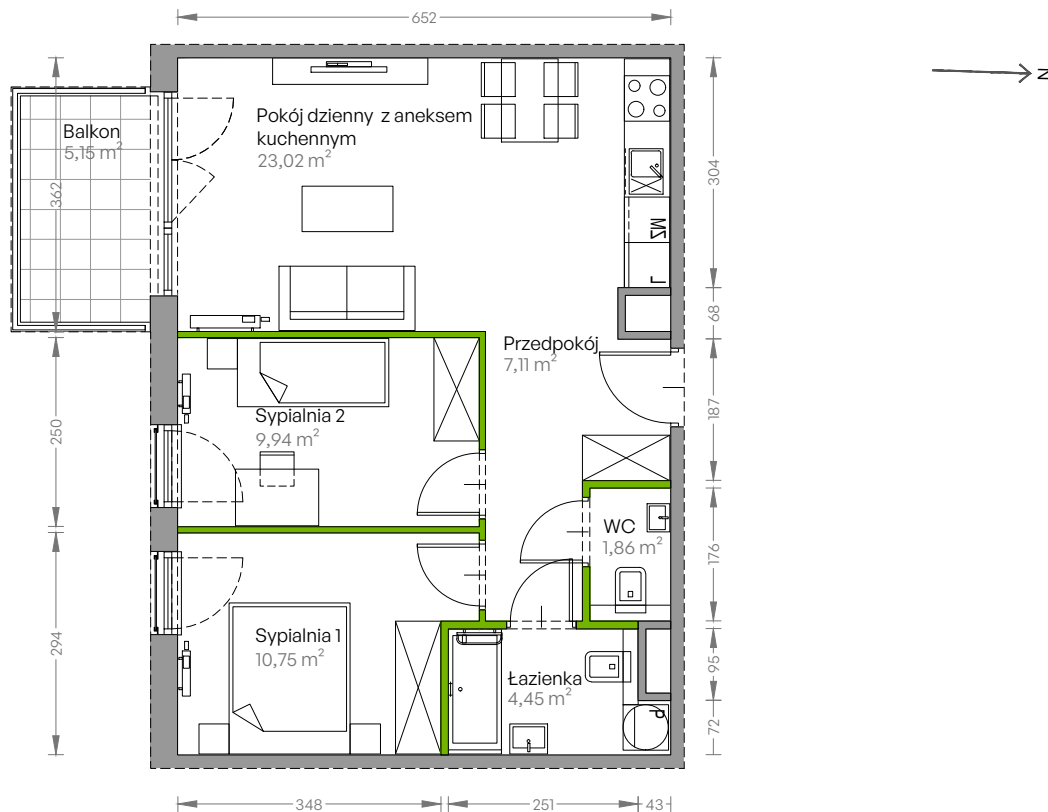

Centralna Vita

nr E.56

Powierzchnia **57,13 m²**

Piętro 2

Aranżacja mieszkania jest przykładowa

Powierzchnia użytkowa

przedpokój	7,11 m ²
sypialnia 1	10,75 m ²
sypialnia 2	9,94 m ²
pokój dzienny z aneksem kuchennym	23,02 m ²
łazienka	4,45 m ²
wc	1,86 m ²
Razem	57,13 m²
+ balkon	5,15 m ²

Rzut kondygnacji Piętro 2

Plan osiedla Budynek E

U nas nigdy nie płacisz za powierzchnię pod ścianami działowymi!

Powierzchnia użytkowa wg PN-ISO 9836:1997