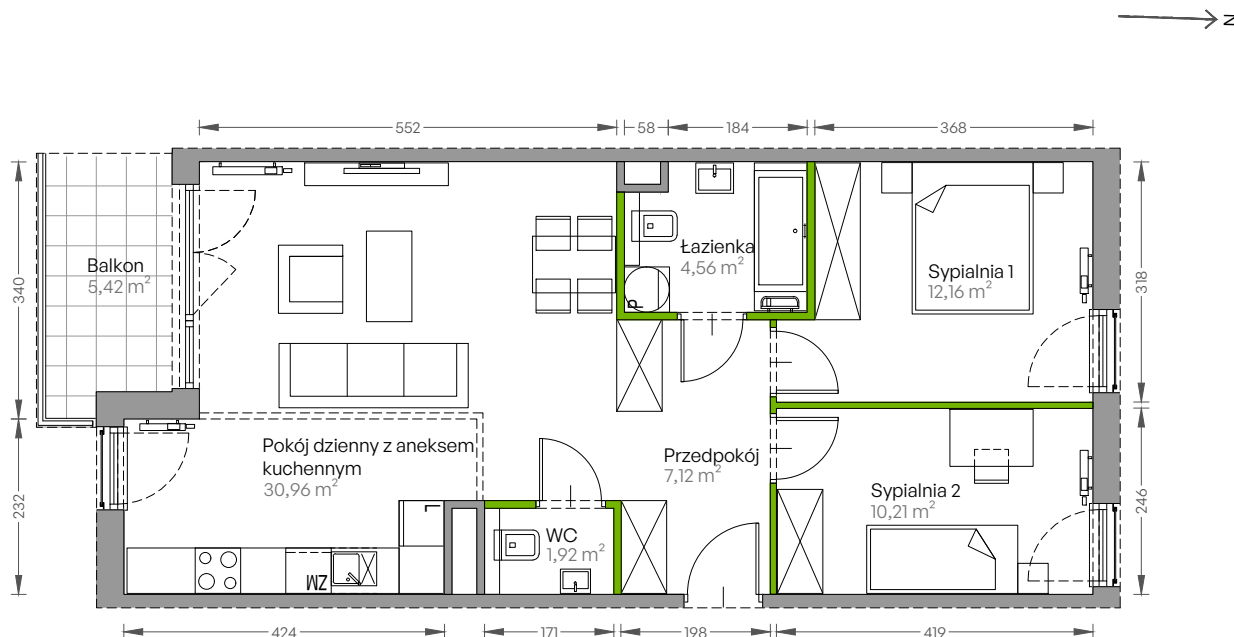

Centralna Vita

nr E.58

Powierzchnia **66,93 m²**

Piętro 3

Aranżacja mieszkania jest przykładowa

Powierzchnia użytkowa

przedpokój	7,12 m ²
sypialnia 1	12,16 m ²
sypialnia 2	10,21 m ²
pokój dzienny z aneksem kuchennym	30,96 m ²
łazienka	4,56 m ²
wc	1,92 m ²
Razem	66,93 m²
+ balkon	5,42 m ²

Rzut kondygnacji Piętro 3

Plan osiedla Budynek E

U nas nigdy nie płacisz za powierzchnię pod ścianami działowymi!

Powierzchnia użytkowa wg PN-ISO 9836:1997