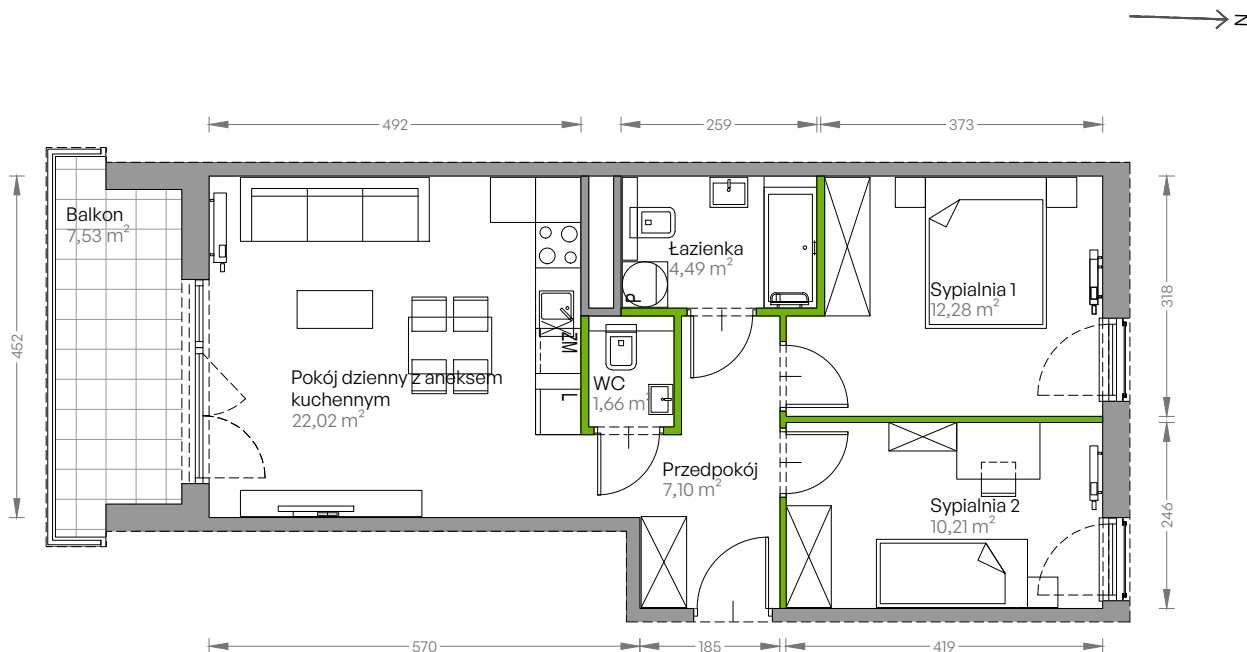

Centralna Vita

nr E.70

Powierzchnia **57,76 m²**

Piętro 3

Aranżacja mieszkania jest przykładowa

Powierzchnia użytkowa

przedpokój	7,10 m ²
pokój dzienny z aneksem kuchennym	22,02 m ²
sypialnia 1	12,28 m ²
sypialnia 2	10,21 m ²
łazienka	4,49 m ²
wc	1,66 m ²
Razem	57,76 m²
+ balkon	7,53 m ²

Rzut kondygnacji Piętro 3

Plan osiedla Budynek E

U nas nigdy nie płacisz za powierzchnię pod ścianami działowymi!

Powierzchnia użytkowa wg PN-ISO 9836:1997