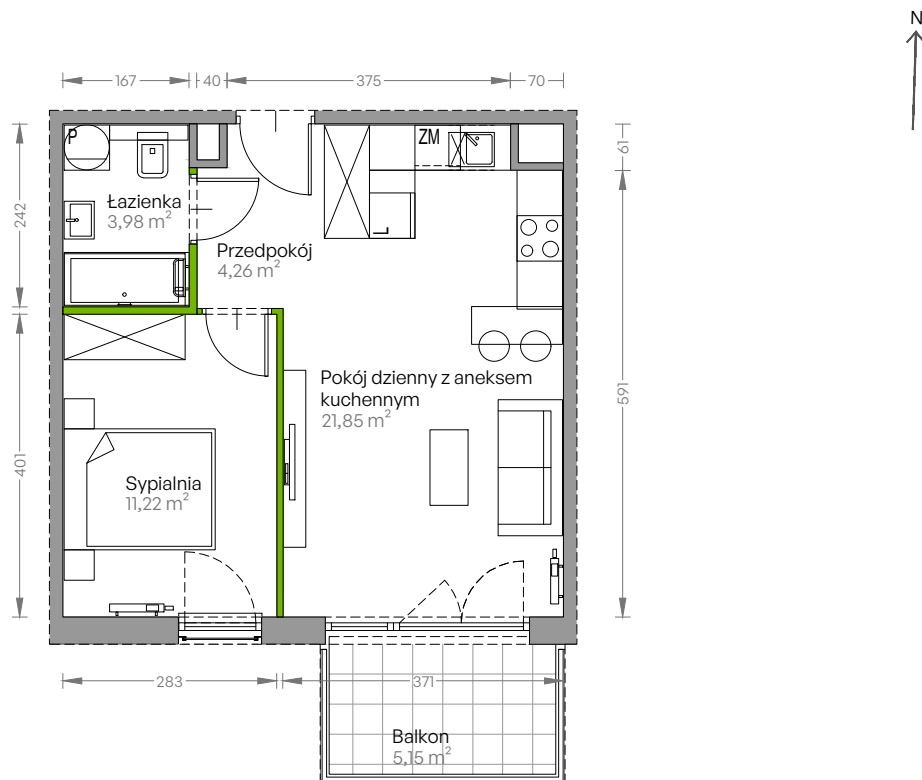

Centralna Vita

nr E.71

Powierzchnia **41,31 m²**

Piętro 3

Aranżacja mieszkania jest przykładowa

Powierzchnia użytkowa

przedpokój	4,26 m ²
pokój dzienny z aneksem kuchennym	21,85 m ²
sypialnia	11,22 m ²
łazienka	3,98 m ²
Razem	41,31 m²
+ balkon	5,15 m ²

Rzut kondygnacji Piętro 3

Plan osiedla Budynek E

U nas nigdy nie płacisz za powierzchnię pod ścianami działowymi!

Powierzchnia użytkowa wg PN-ISO 9836:1997

DEVELIA

Biuro sprzedaży
ul. Grzegorzeczka 77

Tel.: 12 350 57 27
krakow@develia.pl