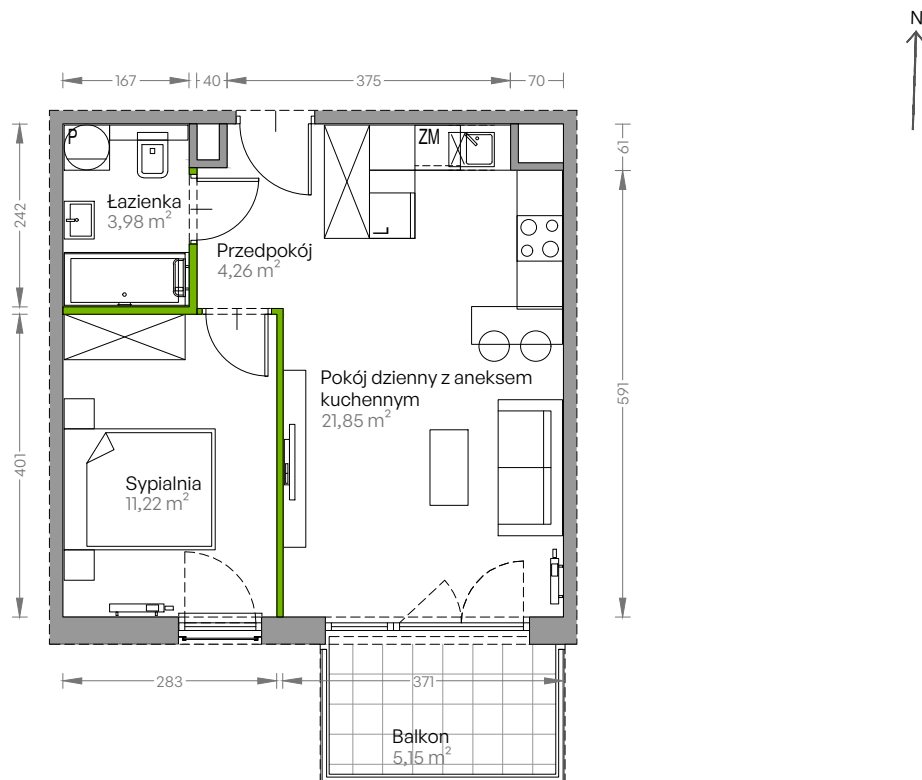

Centralna Vita

nr E.74

Powierzchnia **41,31 m²**

Piętro 4

Aranżacja mieszkania jest przykładowa

Powierzchnia użytkowa

przedpokój	4,26 m ²
pokój dzienny z aneksem kuchennym	21,85 m ²
sypialnia	11,22 m ²
łazienka	3,98 m ²
Razem	41,31 m²
+ balkon	5,15 m ²

Rzut kondygnacji Piętro 4

Plan osiedla Budynek E

U nas nigdy nie płacisz za powierzchnię pod ścianami działowymi!

Powierzchnia użytkowa wg PN-ISO 9836:1997

DEVELIA

Biuro sprzedaży
ul. Grzegorzeczka 77

Tel.: 12 350 57 27
krakow@develia.pl