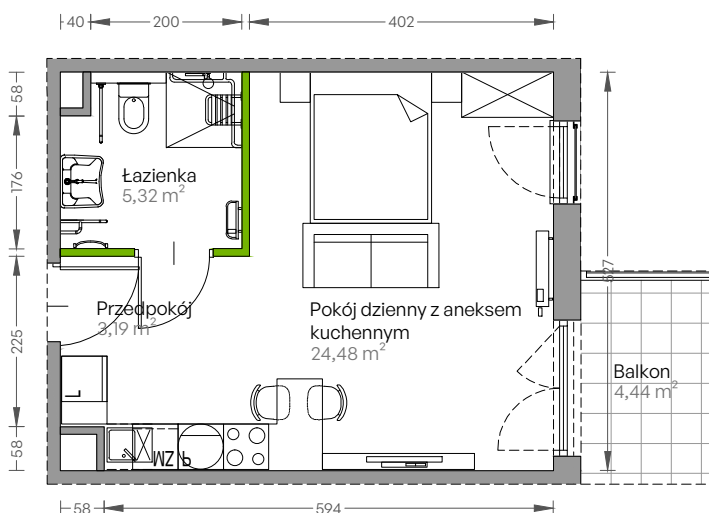

Centralna Vita.

nr E.88

Powierzchnia **32,99 m²**

Piętro 1

Aranżacja mieszkania jest przykładowa

Powierzchnia użytkowa

| | |
|-----------------------------------|----------------------------|
| przedpokój | 3,19 m ² |
| pokój dzienny z aneksem kuchennym | 24,48 m ² |
| łazienka | 5,32 m ² |
| Razem | 32,99 m² |
| +balkon | 4,44 m ² |

Rzut kondygnacji Piętro 1

Plan osiedla Budynek E

U nas nigdy nie płacisz za powierzchnię pod ścianami działowymi!

Powierzchnia użytkowa wg PN-ISO 9836:1997