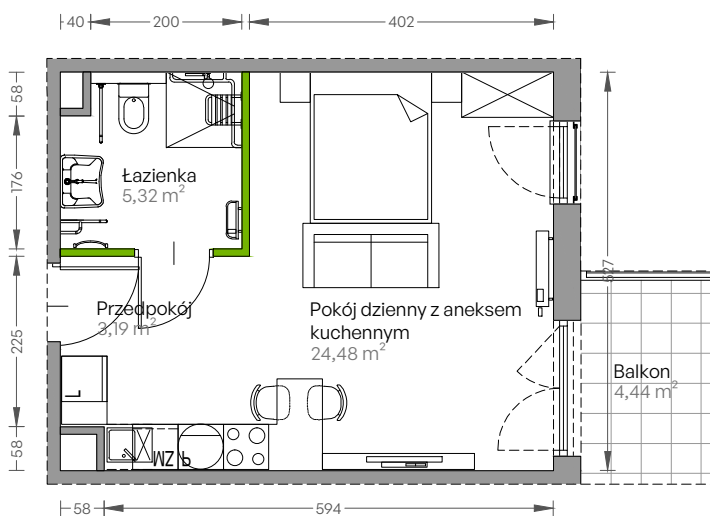

Centralna Vita.

nr E.95

Powierzchnia **32,99 m²**

Piętro 2

Aranżacja mieszkania jest przykładowa

Powierzchnia użytkowa

przedpokój	3,19 m ²
pokój dzienny z aneksem kuchennym	24,48 m ²
łazienka	5,32 m ²
Razem	32,99 m²
+balkon	4,44 m ²

Rzut kondygnacji **Piętro 2**

Plan osiedla **Budynek E**

U nas nigdy nie płacisz za powierzchnię pod ścianami działowymi!

Powierzchnia użytkowa wg PN-ISO 9836:1997