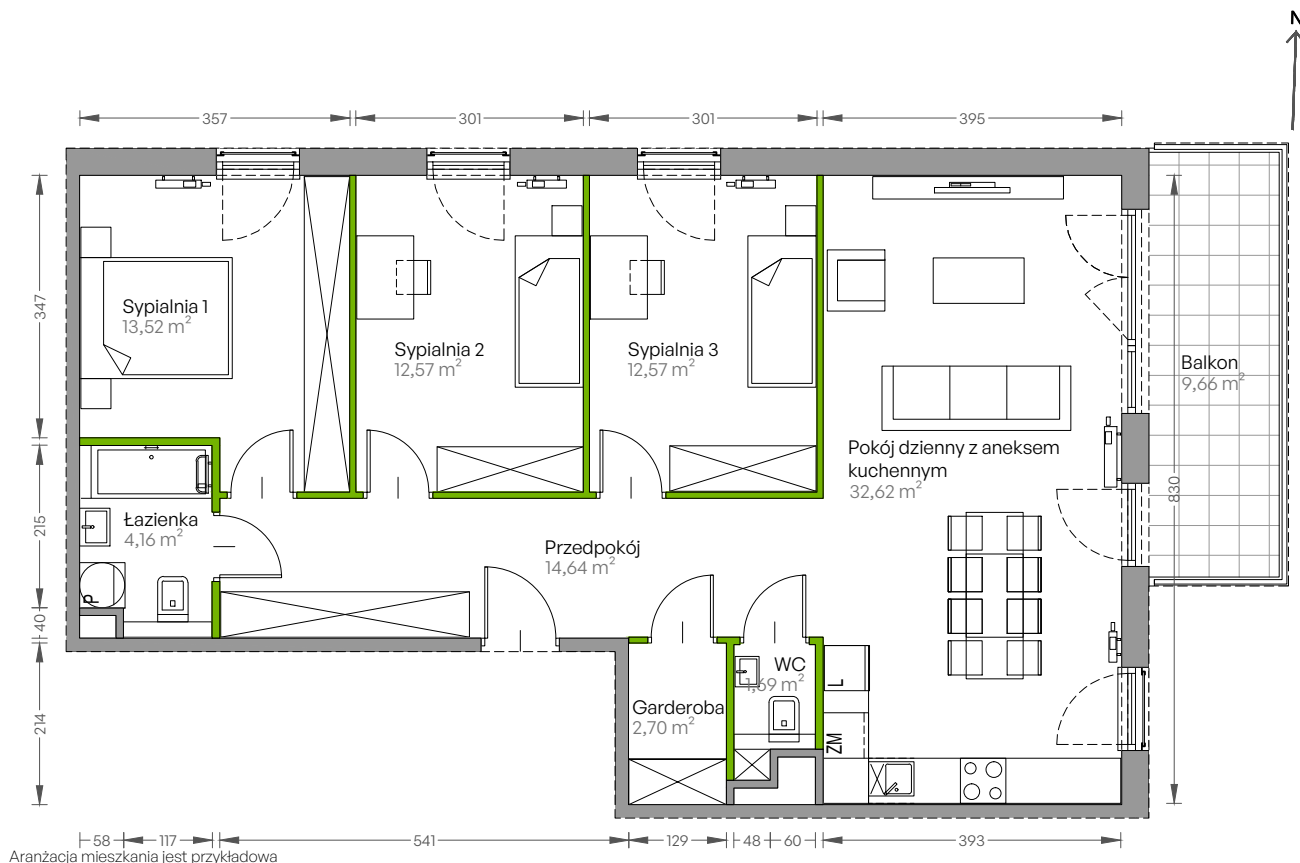

Centralna Vita

nr E.100

Powierzchnia **94,47 m²**

Piętro 2

Powierzchnia użytkowa

przedpokój	14,64 m ²
garderoba	2,70 m ²
sypialnia 1	13,52 m ²
sypialnia 2	12,57 m ²
sypialnia 3	12,57 m ²
pokój dzienny z aneksem kuchennym	32,62 m ²
łazienka	4,16 m ²
wc	1,69 m ²
Razem	94,47 m²
+balkon	9,66 m ²

U nas nigdy nie płacisz za powierzchnię pod ścianami działowymi!

Powierzchnia użytkowa wg PN-ISO 9836:1997

Rzut kondygnacji Piętro 2

Plan osiedla Budynek E