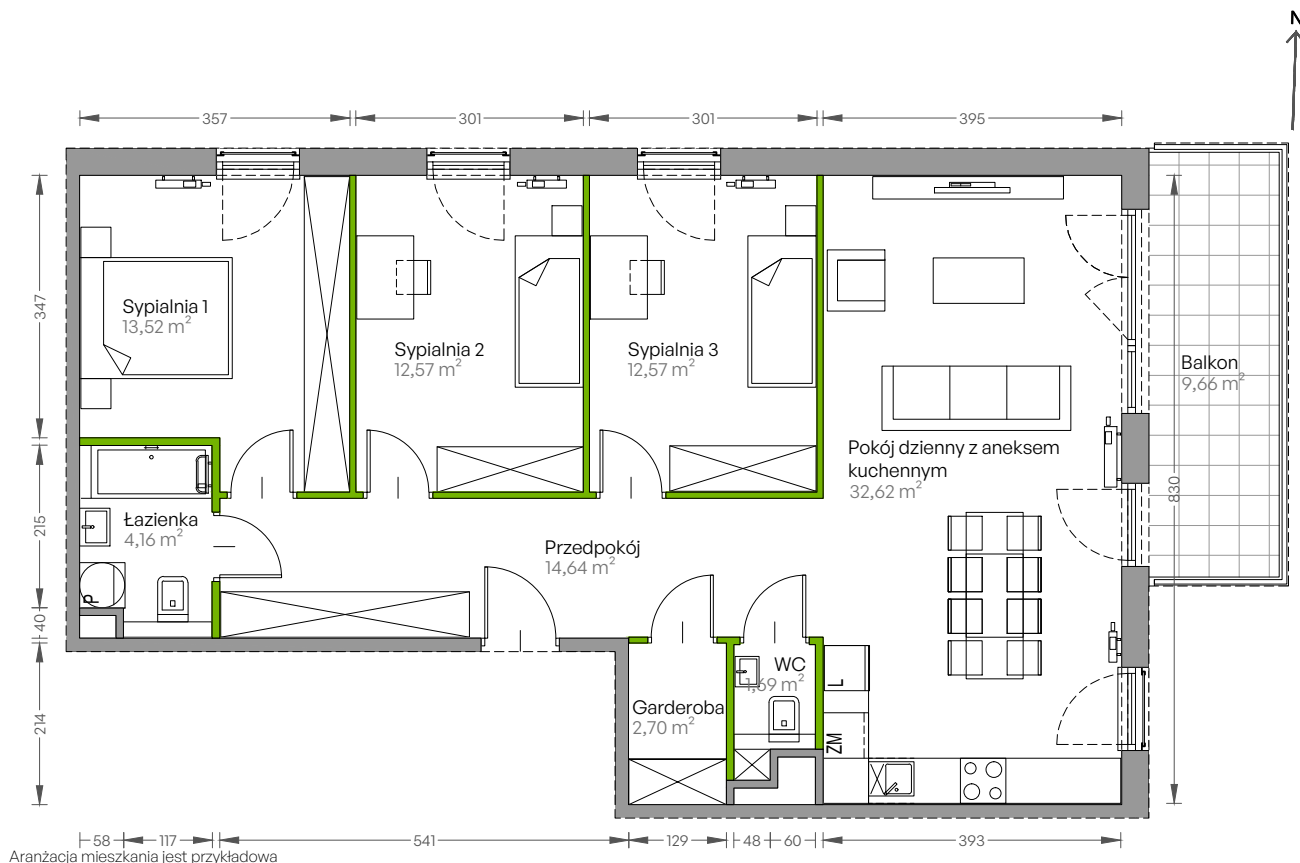

Centralna Vita

nr E.107

Powierzchnia **94,47 m²**

Piętro 3

Aranżacja mieszkania jest przykładowa

Powierzchnia użytkowa

| | |
|-----------------------------------|----------------------------|
| przedpokój | 14,64 m ² |
| garderoba | 2,70 m ² |
| sypialnia 1 | 13,52 m ² |
| sypialnia 2 | 12,57 m ² |
| sypialnia 3 | 12,57 m ² |
| pokój dzienny z aneksem kuchennym | 32,62 m ² |
| łazienka | 4,16 m ² |
| wc | 1,69 m ² |
| Razem | 94,47 m² |
| +balkon | 9,66 m ² |

U nas nigdy nie płacisz za powierzchnię pod ścianami działowymi!

Powierzchnia użytkowa wg PN-ISO 9836:1997

Rzut kondygnacji Piętro 3

Plan osiedla Budynek E