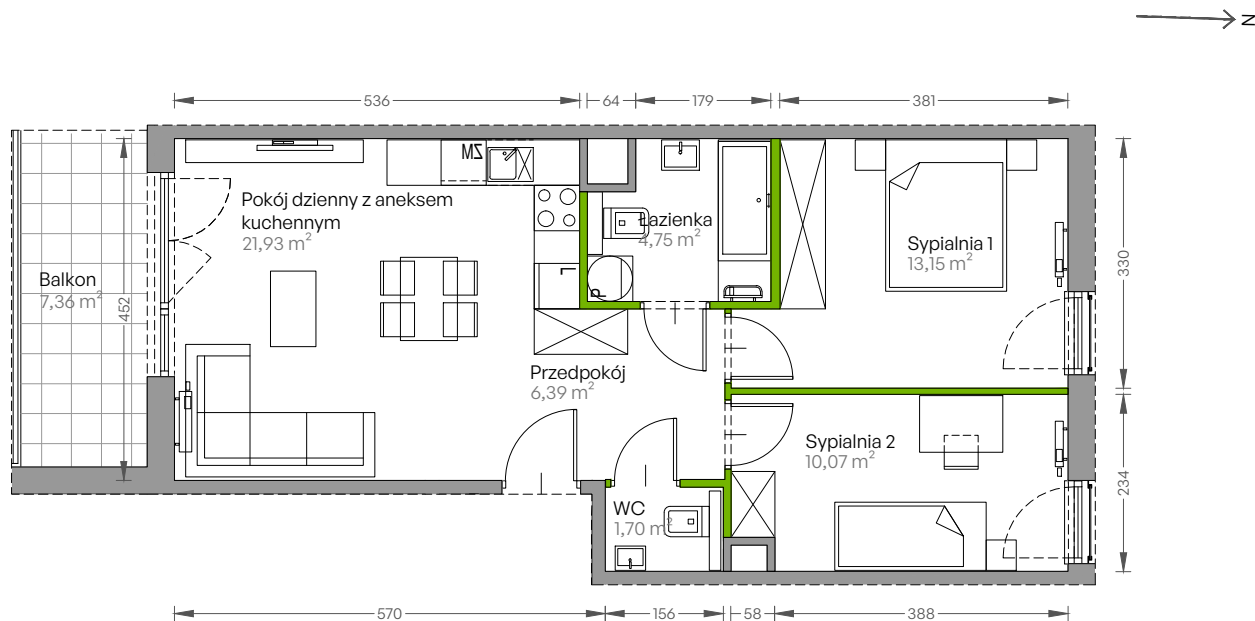

Centralna Vita

nr E.113

Powierzchnia **57,99 m²**

Piętro 4

Aranżacja mieszkania jest przykładowa

Powierzchnia użytkowa

przedpokój	6,39 m ²
sypialnia 1	13,15 m ²
sypialnia 2	10,07 m ²
pokój dzienny z aneksem kuchennym	21,93 m ²
łazienka	4,75 m ²
wc	1,70 m ²
Razem	57,99 m²
+ balkon	7,36 m ²

Rzut kondygnacji **Piętro 4**

Plan osiedla **Budynek E**

U nas nigdy nie płacisz za powierzchnię pod ścianami działowymi!

Powierzchnia użytkowa wg PN-ISO 9836:1997