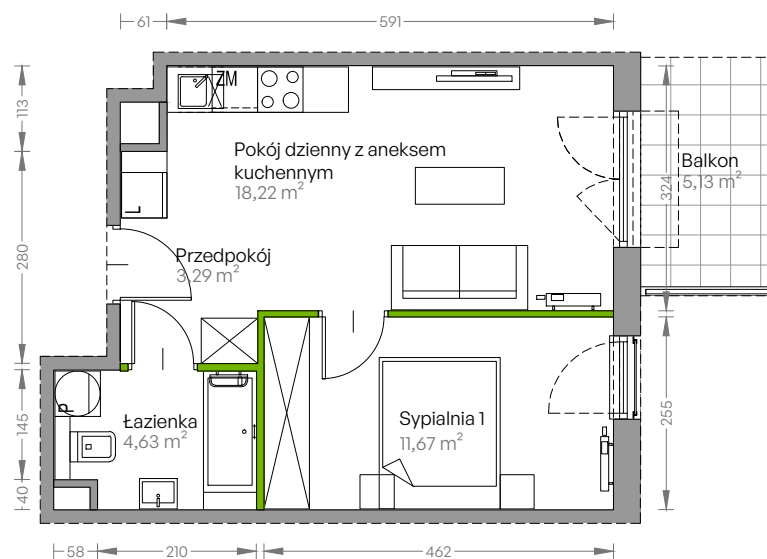

Centralna Vita

nr E.117

Powierzchnia **37,81 m²**

Piętro 5

Aranżacja mieszkania jest przykładowa

Powierzchnia użytkowa

| | |
|-----------------------------------|----------------------------|
| przedpokój | 3,29 m ² |
| sypialnia 1 | 11,67 m ² |
| pokój dzienny z aneksem kuchennym | 18,22 m ² |
| łazienka | 4,63 m ² |
| Razem | 37,81 m² |
| + balkon | 5,13 m ² |

Rzut kondygnacji Piętro 5

Plan osiedla Budynek E

U nas nigdy nie płacisz za powierzchnię pod ścianami działowymi!

Powierzchnia użytkowa wg PN-ISO 9836:1997